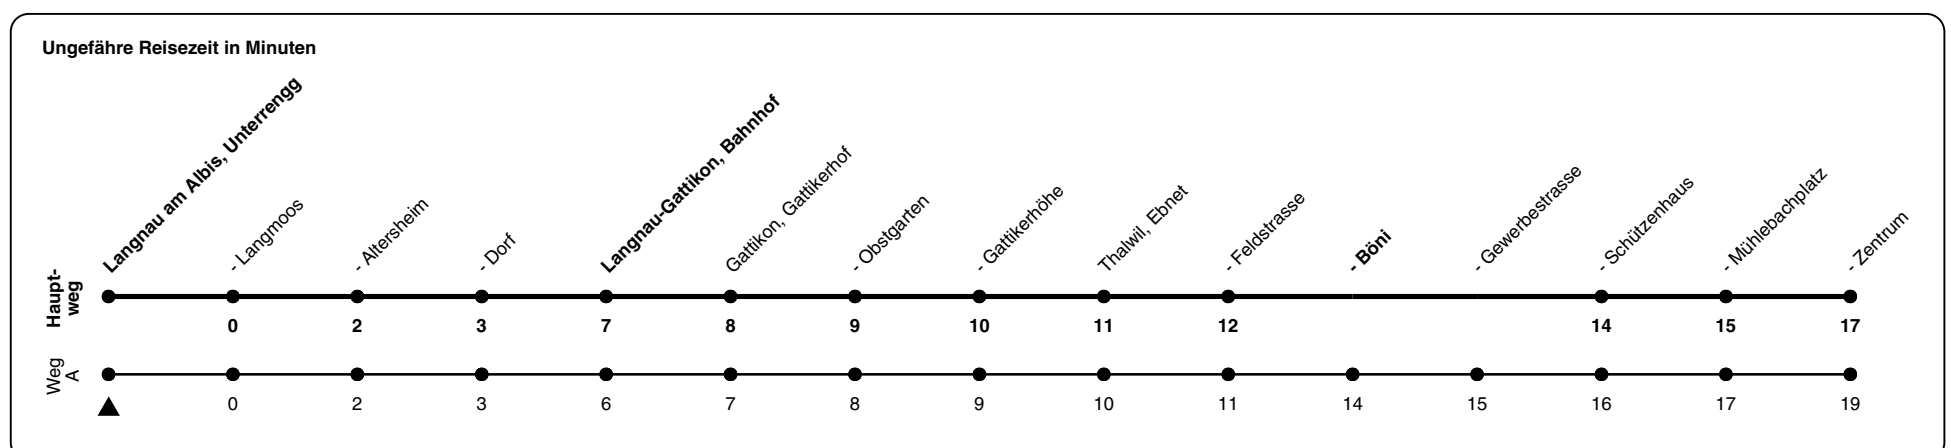

140

ZVV-Contact 0800 988 988 | zvv.ch

Zum
Live-
Fahrplan

Unterrengg

Richtung Thalwil, Zentrum

h	Montag - Freitag	Samstag	Sonn- und Feiertag
5	30		
6	00 30 50a	00 30	
7	00 10 30 50a	00 30	00 30
8	00 10 30	00 30	00 30
9	00 30	00 30	00 30
10	00 30	00 30	00 30
11	00 30	00 30	00 30
12	00 30	00 30	00 30
13	00 30	00 30	00 30
14	00 30	00 30	00 30
15	00 30	00 30	00 30
16	00 30 50a	00 30	00 30
17	00 10A 30 50a	00 30	00 30
18	00 10A 30 50a	00 30	00 30
19	00 10 30	00 30	00 30
20	00 30	00 30	00 30
21	00 30	00 30	00 30
22	00 30	00 30	00 30
23	00 30	00 30	00 30
0	00	00	00

A) fährt Weg A a) bis Langnau-Gattikon, Bahnhof

Als Feiertage gelten: 25./26. Dez., 1./2. Jan., Karfreitag, Ostermontag, 1. Mai, Auffahrt, Pfingstmontag, 1. Aug.

Gültigkeit ab 10.12.2023 bis 14.12.2024

GEMEINSAM VORWÄRTS.