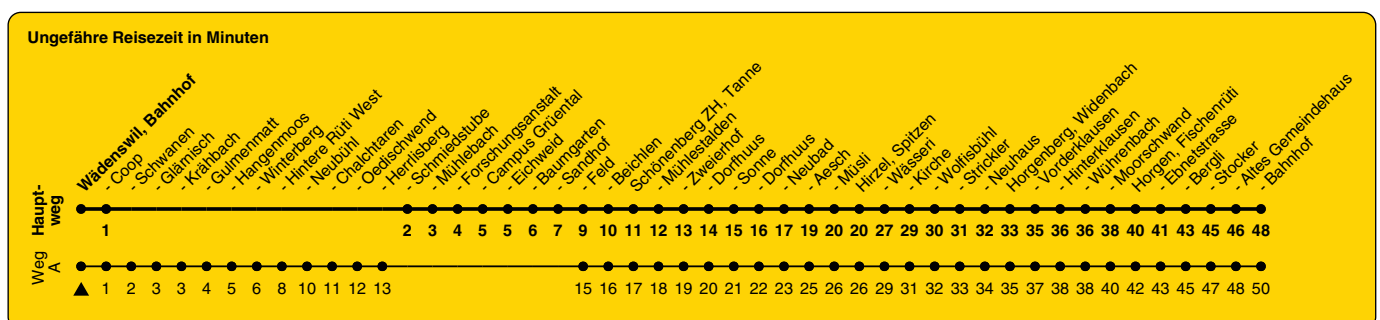

150

ZVV-Contact 0800 988 988 | zvv.ch

Zum Live-Fahrplan

Bahnhof

Richtung Horgen, Bahnhof

via Horgenberg

h	Montag - Freitag	Samstag	Sonn- und Feiertag
5			
6	35	35A	
7	35	35A	35A
8	35	35A	35A
9		35A	35A
10		35A	35A
11	35	35A	35A
12	35	35A	35A
13	35	35A	35A
14		35A	35A
15		35A	35A
16	35	35A	35A
17	35	35A	35A
18	35	35A	35A
19		35A	35A
20		35A	35A
21			
22			
23			
0			

A) fährt Weg A

Als Feiertage gelten: 25./26. Dez., 1./2. Jan., Karfreitag, Ostermontag, 1. Mai, Auffahrt, Pfingstmontag, 1. Aug.

Gültig ab 10.12.2023 bis 14.12.2024

GEMEINSAM VORWÄRTS.

02.02.2024