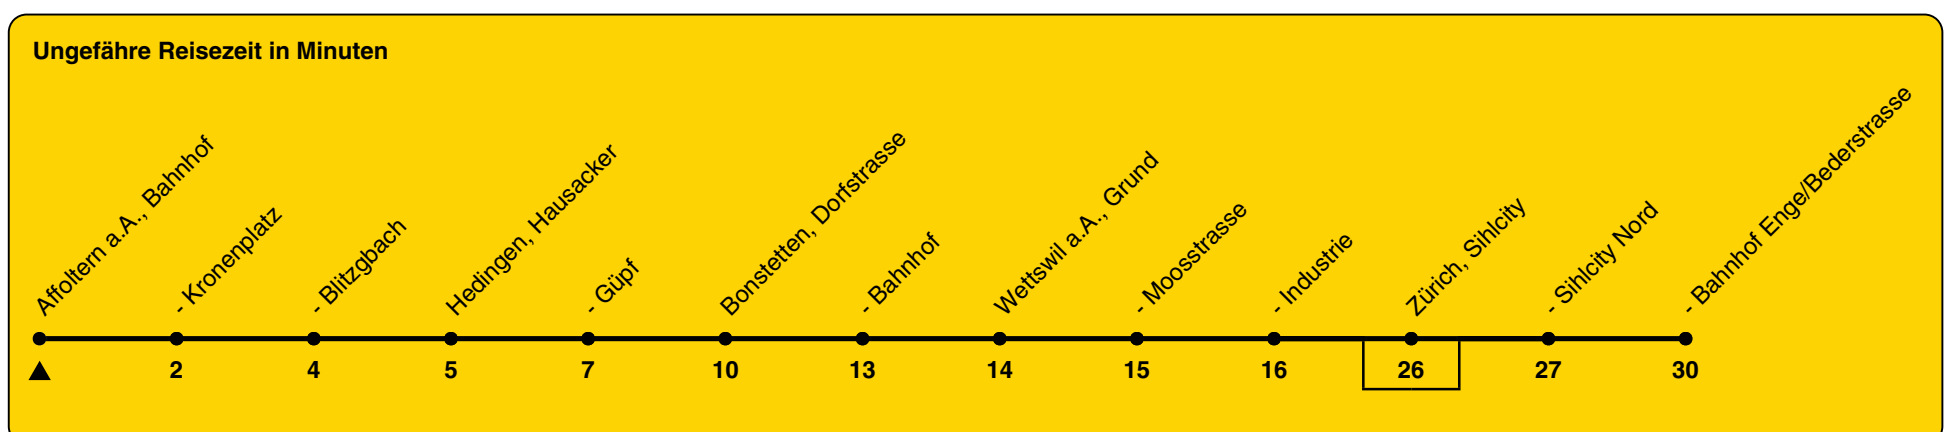

200

ZVV-Contact 0800 988 988 | zvv.ch

Zum Live-Fahrplan

Bahnhof

Richtung Zürich, Bahnhof Enge/Bederstr.

h	Montag - Freitag	Samstag	Sonn- und Feiertag
5	45		
6	15 45	45a	
7	15 45	45a	
8	15 45	45a	
9	15 45	15a 45a	30
10	15 45	15a 45a	30
11	15 45	15a 45a	30
12	15 45	15a 45a	30
13	15 45	15a 45a	30
14	15 45	15a 45a	30
15	15 45	15a 45a	30
16	15 45	15a 45a	30
17	15 45	15a 45a	30
18	15 45	15a 45a	30
19	15 45	15a 45a	30
20	30	30a	30
21	30	30a	30
22	30	30a	30
23	30	30a	30
0			

a) bedient nicht Zürich, Sihlcity

Als Feiertage gelten: 25./26. Dez., 1./2. Jan., Karfreitag, Ostermontag, 1. Mai, Auffahrt, Pfingstmontag, 1. Aug.

Gültig von 10.12.2023 bis 14.12.2024

GEMEINSAM VORWÄRTS.