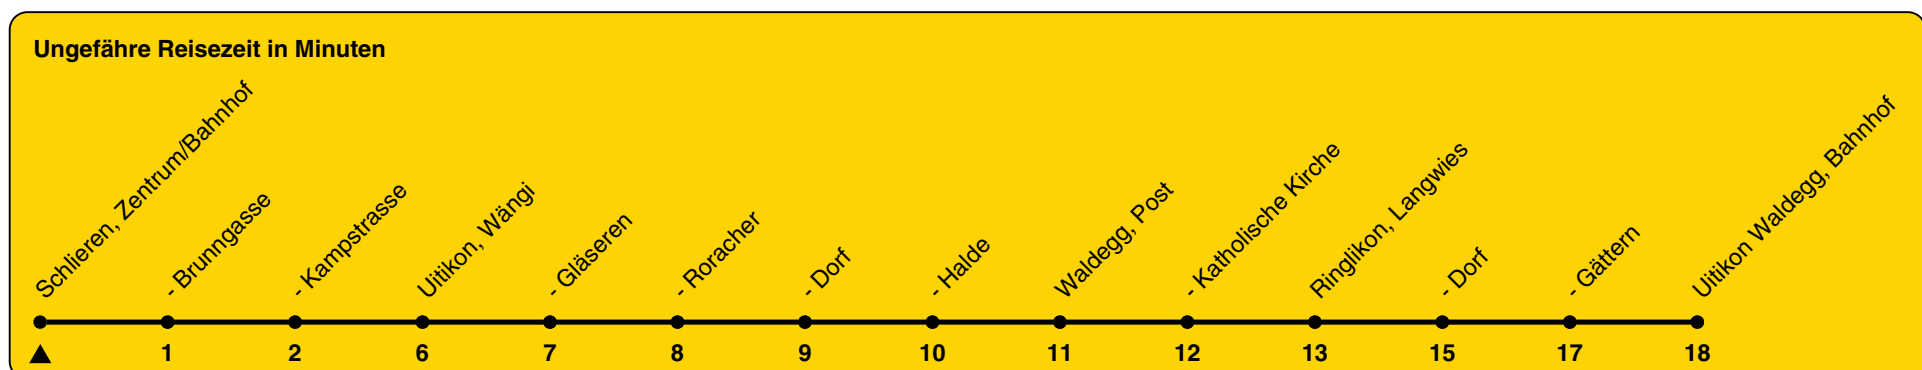

# 201

ZVV-Contact 0800 988 988 | zvv.ch

Zum Live-Fahrplan

Zentrum/Bahnhof

## Richtung **Uitikon Waldegg, Bahnhof**

h	Montag - Freitag	Samstag	Sonn- und Feiertag
5	40		
6	10 40		
7	10 40		
8	10 47	10 47	
9	17 47	17 47	17
10	17 47	17 47	17
11	17 47	17 47	17
12	17 47	17 47	17
13	17 47	17 47	17
14	17 47	17 47	17
15	17 47	17 47	17
16	17 47	17 47	17
17	17 47	17 47	17
18	17 47	17 47	17
19	17 47	17 47	17
20	17 47a		
21	17a		
22			
23			
0			

a) bis Uitikon, Roracher

Als Feiertage gelten: 25./26. Dez., 1./2. Jan., Karfreitag, Ostermontag, 1. Mai, Auffahrt, Pfingstmontag, 1. Aug.

23.10.2023

Gültig ab 10.12.2023 bis 14.12.2024

GEMEINSAM VORWÄRTS.