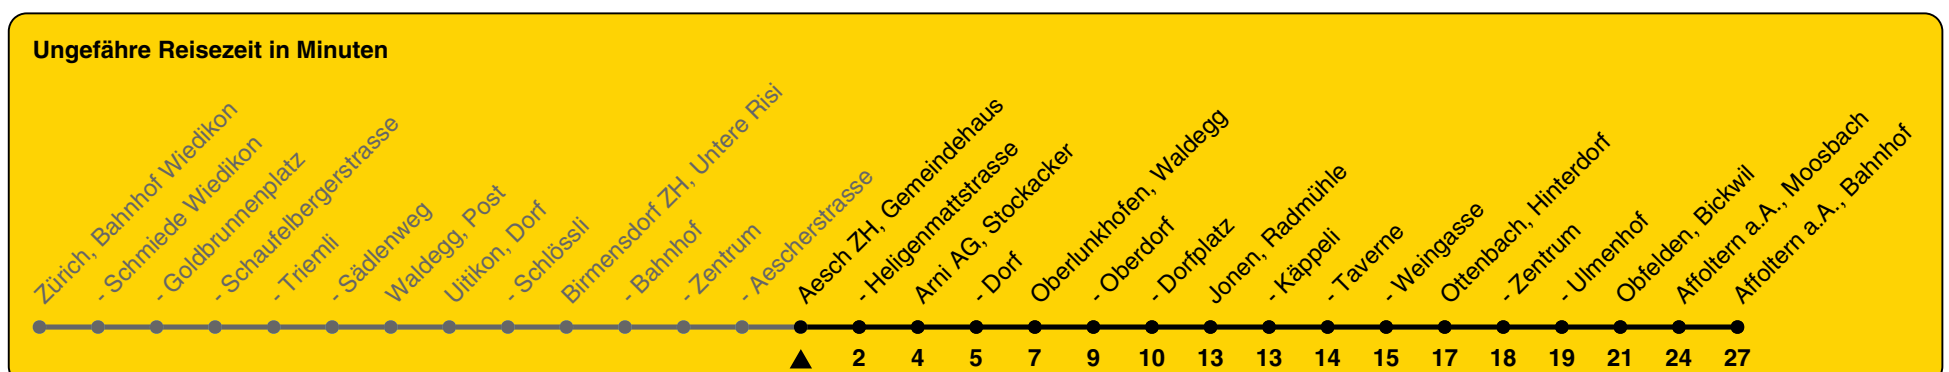

215

ZVV-Contact 0800 988 988 | zvv.ch

Zum Live-Fahrplan

Gemeindehaus

Richtung Affoltern a.A., Bahnhof

h	Montag - Freitag	Samstag	Sonn- und Feiertag
5			
6		15	
7	15 45	15	05
8	15 45	15 45	05
9	15 45	15 45	05
10	15 45	15 45	05
11	15 45	15 45	05
12	15 45	15 45	05
13	15 45	15 45	05
14	15 45	15 45	05
15	15 45	15 45	05
16	15 45	15 45	05
17	15 45	15 45	05
18	15 45	15 45	05
19	15 45	15 45	05
20	15a 45	15a 45	05
21	15a	15a	05
22	05	05	05
23	05	05	05
0	05	05	05a
1	05a	05a	

a) bis Jonen, Weingasse

Als Feiertage gelten: 25./26. Dez., 1./2. Jan., Karfreitag, Ostermontag, 1. Mai, Auffahrt, Pfingstmontag, 1. Aug.

Gültig von 10.12.2023 bis 14.12.2024

GEMEINSAM VORWÄRTS.

23.10.2023