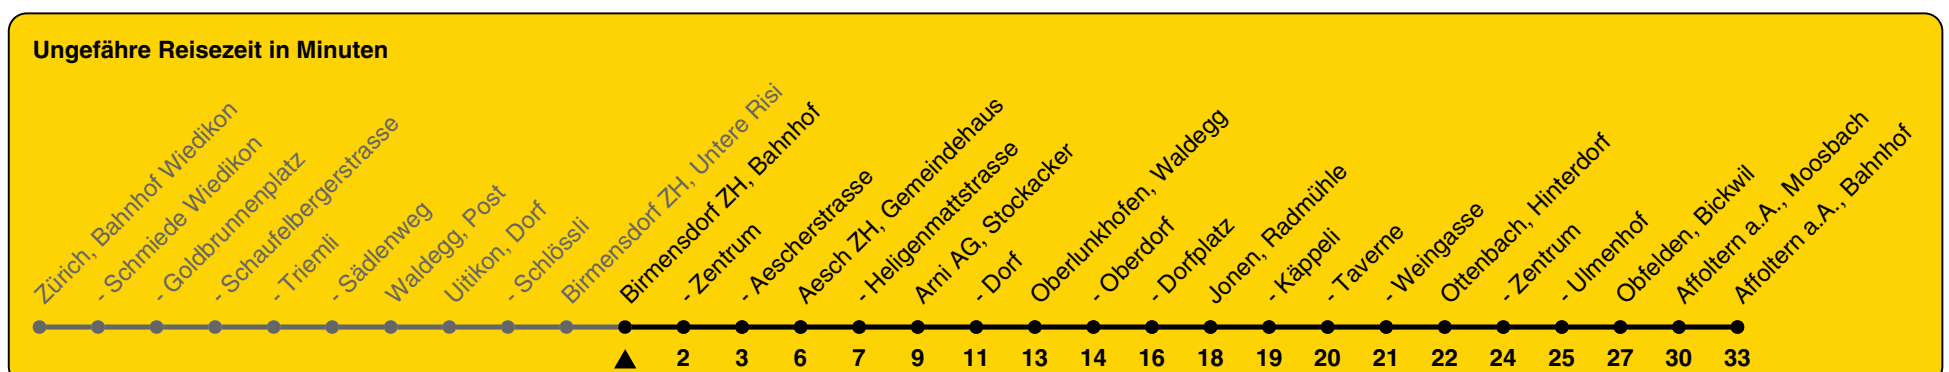

# 215

ZVV-Contact 0800 988 988 | zvv.ch

Zum Live-Fahrplan

Bahnhof

## Richtung Affoltern a.A., Bahnhof

h	Montag - Freitag	Samstag	Sonn- und Feiertag
5			
6		10	
7	10 40	10	00
8	10 40	10 40	00
9	10 40	10 40	00
10	10 40	10 40	00
11	10 40	10 40	00
12	10 40	10 40	00
13	10 40	10 40	00
14	10 40	10 40	00
15	10 40	10 40	00
16	10 40	10 40	00
17	10 40	10 40	00
18	10 40	10 40	00
19	10 40	10 40	00
20	10a 40	10a 40	00
21	10a	10a	00
22	00	00	00
23	00	00	00
0	00	00	00a
1	00a	00a	

a) bis Jonen, Weingasse

Als Feiertage gelten: 25./26. Dez., 1./2. Jan., Karfreitag, Ostermontag, 1. Mai, Auffahrt, Pfingstmontag, 1. Aug.

Gültig von 10.12.2023 bis 14.12.2024

GEMEINSAM VORWÄRTS.

23.10.2023