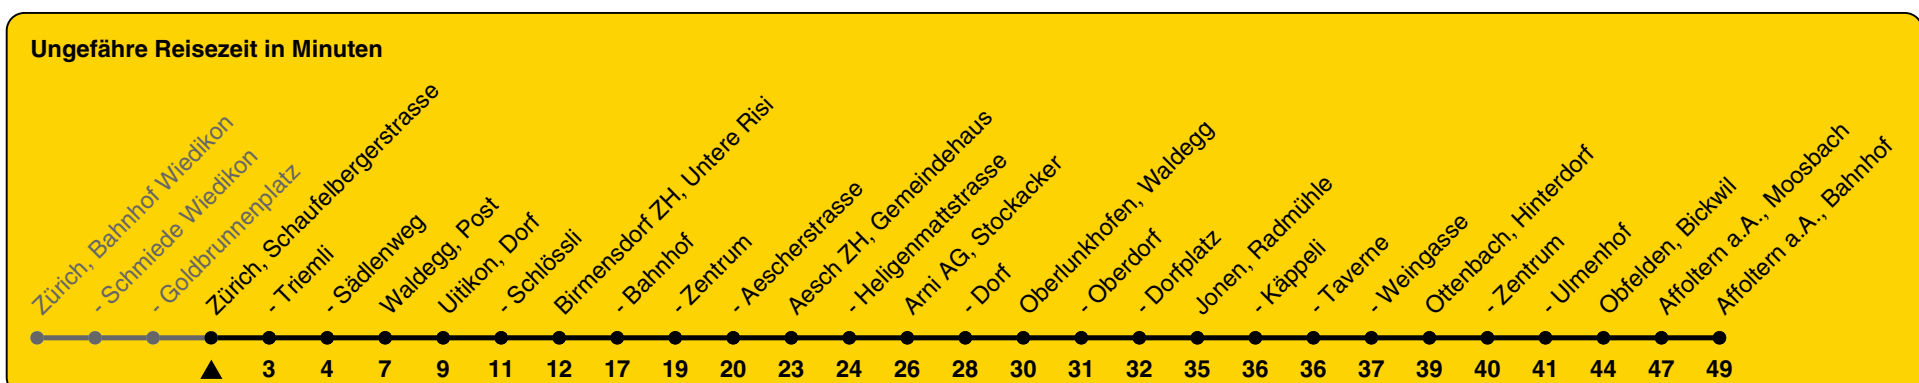

# 215

ZVV-Contact 0800 988 988 | zvv.ch

Schaufelbergerstrasse

## Richtung Affoltern a.A., Bahnhof

| h  | Montag - Freitag | Samstag | Sonn- und Feiertag |
|----|------------------|---------|--------------------|
| 5  |                  |         |                    |
| 6  | 52               | 52      | 44                 |
| 7  | 22 52            | 52      | 44                 |
| 8  | 22 52            | 22 52   | 44                 |
| 9  | 22 52            | 22 52   | 44                 |
| 10 | 22 52            | 22 52   | 44                 |
| 11 | 22 52            | 22 52   | 44                 |
| 12 | 22 52            | 22 52   | 44                 |
| 13 | 22 52            | 22 52   | 44                 |
| 14 | 22 52            | 22 52   | 44                 |
| 15 | 22 52            | 22 52   | 44                 |
| 16 | 23 53            | 22 52   | 44                 |
| 17 | 23 53            | 22 52   | 44                 |
| 18 | 23 53            | 22 52   | 44                 |
| 19 | 22 52a           | 22 52a  | 44                 |
| 20 | 22 52a           | 22 52a  | 44                 |
| 21 | 44               | 44      | 44                 |
| 22 | 44               | 44      | 44                 |
| 23 | 44               | 44      | 44a                |
| 0  | 44a              | 44a     |                    |

a) bis Jonen, Weingasse

Als Feiertage gelten: 25./26. Dez., 1./2. Jan., Karfreitag, Ostermontag, 1. Mai, Auffahrt, Pfingstmontag, 1. Aug.

23.10.2023

Gültig ab 10.12.2023 bis 14.12.2024

GEMEINSAM VORWÄRTS.