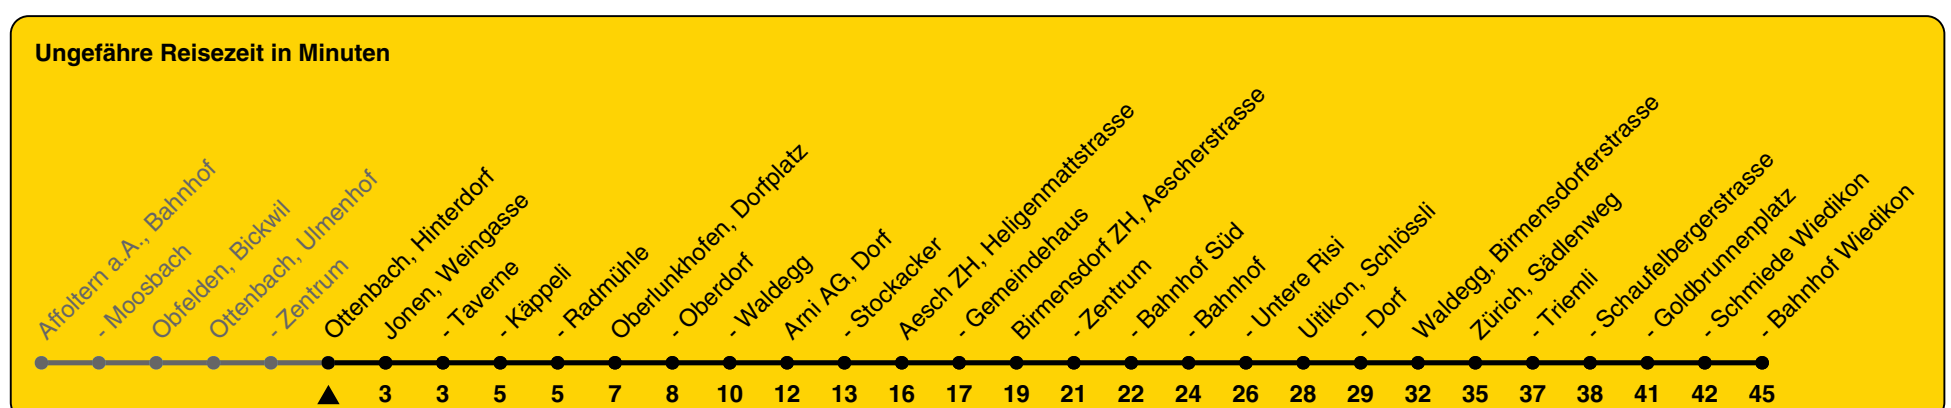

# 215

ZVV-Contact 0800 988 988 | zvv.ch

Zum Live-Fahrplan

Hinterdorf

## Richtung Zürich, Bahnhof Wiedikon

h	Montag - Freitag	Samstag	Sonn- und Feiertag
5	56		
6	26 56	56	
7	26 56	56	39
8	26 56	26 56	39
9	26 56	26 56	39
10	26 56	26 56	39
11	26 56	26 56	39
12	26 56	26 56	39
13	26 56	26 56	39
14	26 56	26 56	39
15	26 56	26 56	39
16	26 56	26 56	39
17	26 56	26 56	39
18	26 56	26 56	39
19	26 56	26 56	39
20	39	39	39
21	39	39	39
22	39	39	39
23	39	39	39a
0	51a	51a	

a) bis Oberlunkhofen, Dorfplatz

Als Feiertage gelten: 25./26. Dez., 1./2. Jan., Karfreitag, Ostermontag, 1. Mai, Auffahrt, Pfingstmontag, 1. Aug.

Gültig von 10.12.2023 bis 14.12.2024

GEMEINSAM VORWÄRTS.

23.10.2023