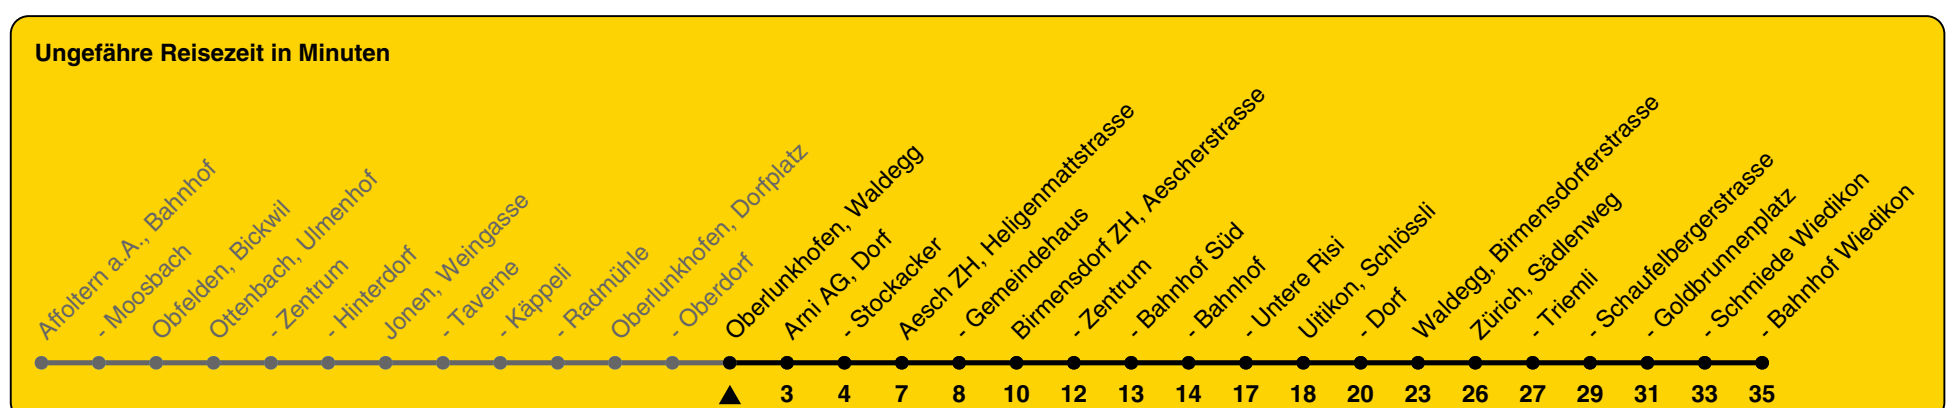

# 215

ZVV-Contact 0800 988 988 | zvv.ch

Zum Live-Fahrplan

Waldegg

## Richtung Zürich, Bahnhof Wiedikon

h	Montag - Freitag	Samstag	Sonn- und Feiertag
5	17a		47
6	05 33a 35 44	05	47
7	03 05 35	05 35	47
8	05 35	05 35	47
9	05 35	05 35	47
10	05 35	05 35	47
11	05 35	05 35	47
12	05 35	05 35	47
13	05 35	05 35	47
14	05 35	05 35	47
15	05 35	05 35	47
16	05 35	05 35	47
17	05 35	05 35	47
18	05 35	05 35	47
19	05 35	05 35	47
20	05 47	05 47	47
21	47	47	47
22	47	47	47
23	47	47	
0			

a) bis Birmensdorf ZH, Bahnhof

Als Feiertage gelten: 25./26. Dez., 1./2. Jan., Karfreitag, Ostermontag, 1. Mai, Auffahrt, Pfingstmontag, 1. Aug.

Gültig von 10.12.2023 bis 14.12.2024

GEMEINSAM VORWÄRTS.