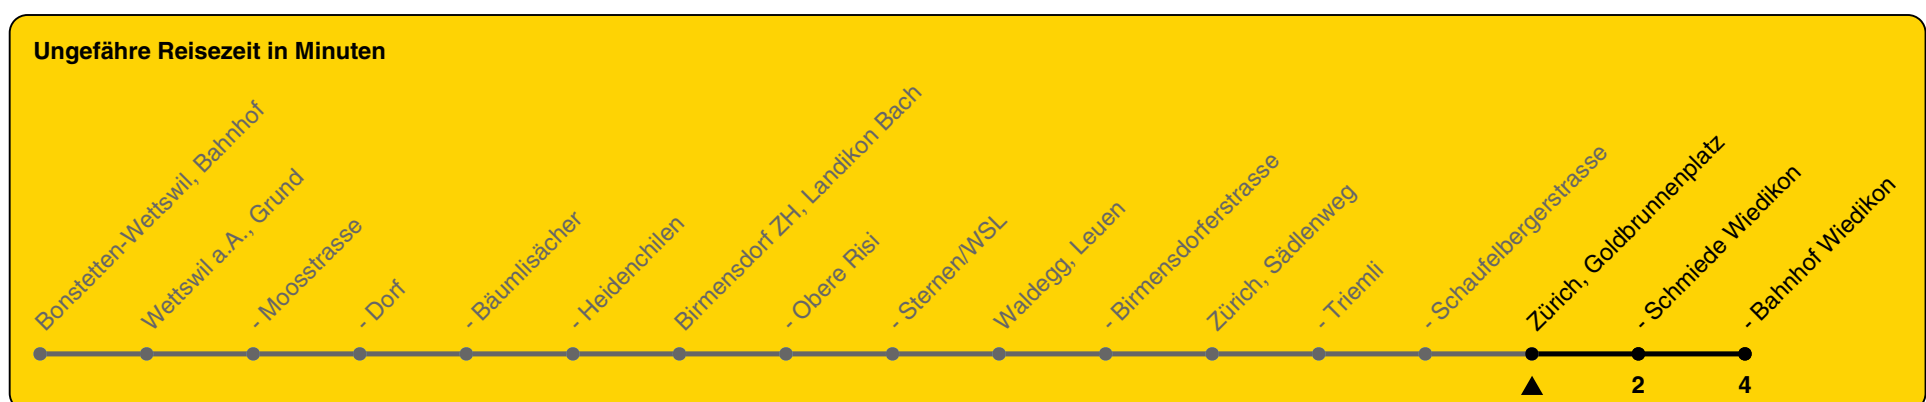

220

ZVV-Contact 0800 988 988 | zvv.ch

Zum Live-Fahrplan

Goldbrunnenplatz

Richtung **Zürich, Bahnhof Wiedikon**

h	Montag - Freitag	Samstag	Sonn- und Feiertag
5			
6	22 52		
7	22 52		
8	22		
9			
10			
11			
12			
13			
14			
15			
16	26 56		
17	26 56		
18	26 56		
19			
20			
21			
22			
23			
0			

Als Feiertage gelten: 25./26. Dez., 1./2. Jan., Karfreitag, Ostermontag, 1. Mai, Auffahrt, Pfingstmontag, 1. Aug.

13.12.2023

Gültig ab 10.12.2023 bis 14.12.2024

GEMEINSAM VORWÄRTS.