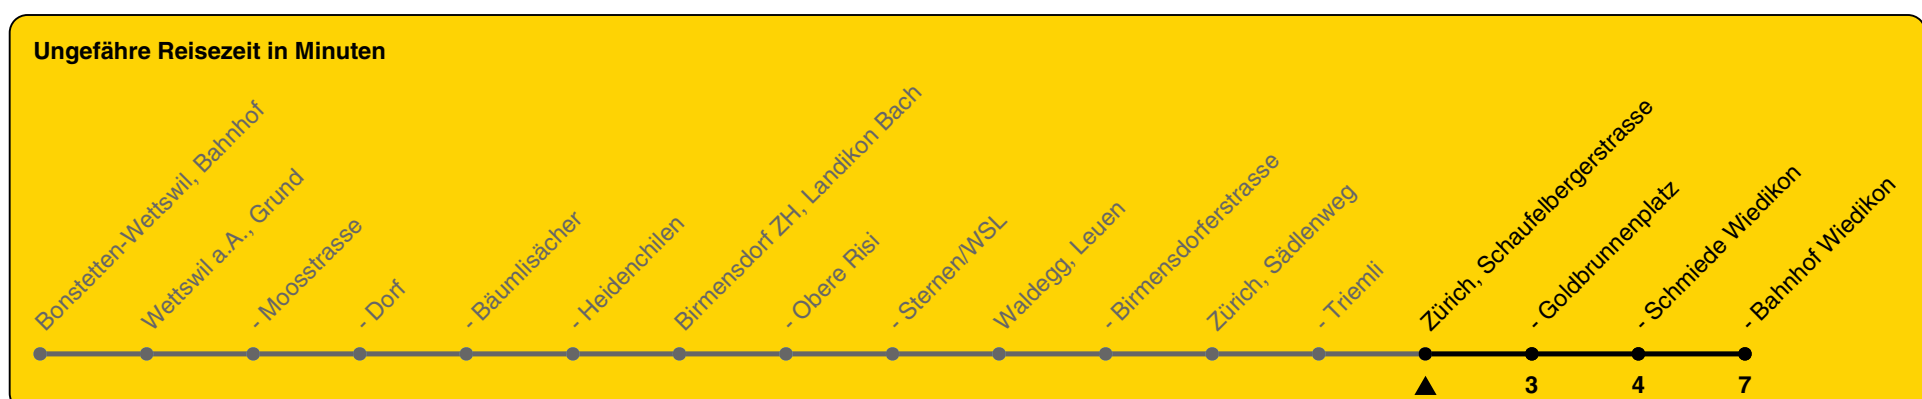

# 220

ZVV-Contact 0800 988 988 | zvv.ch

Zum Live-Fahrplan

Schaufelbergerstrasse

## Richtung **Zürich, Bahnhof Wiedikon**

h	Montag - Freitag	Samstag	Sonn- und Feiertag
5			
6	19 49		
7	19 49		
8	19		
9			
10			
11			
12			
13			
14			
15			
16	23 53		
17	23 53		
18	23 53		
19			
20			
21			
22			
23			
0			

Als Feiertage gelten: 25./26. Dez., 1./2. Jan., Karfreitag, Ostermontag, 1. Mai, Auffahrt, Pfingstmontag, 1. Aug.

13.12.2023

Gültig ab 10.12.2023 bis 14.12.2024

GEMEINSAM VORWÄRTS.