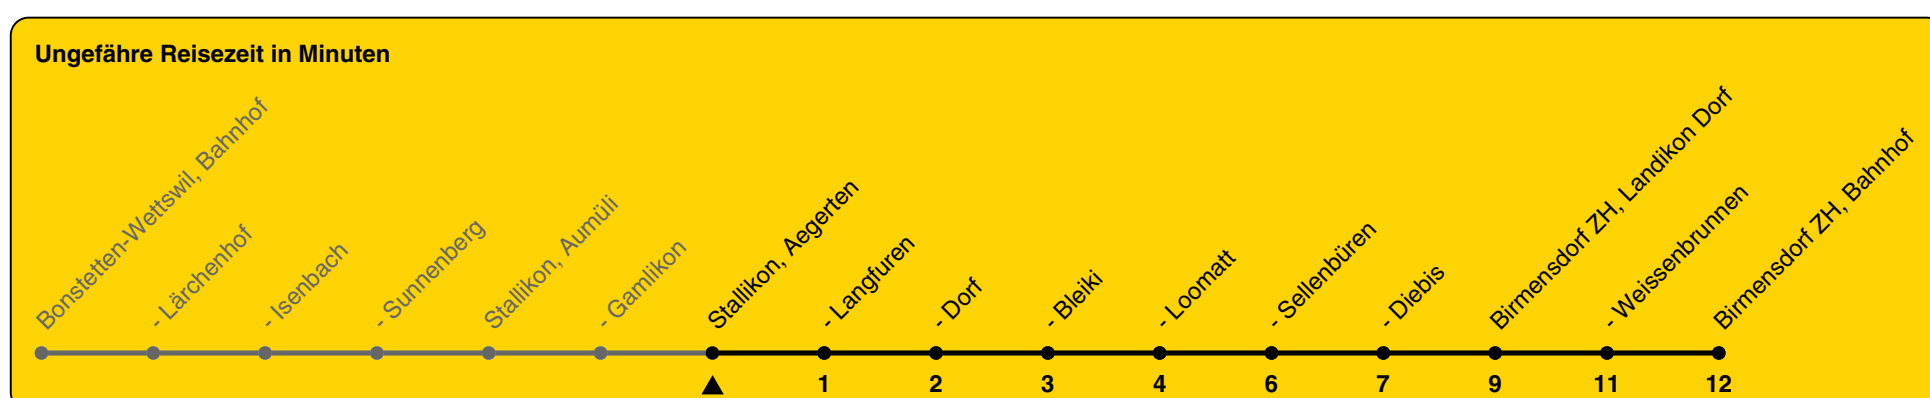

Aegerten

Richtung **Birmensdorf ZH, Bahnhof**

h	Montag - Freitag	Samstag	Sonn- und Feiertag
5	46		
6	46	46	
7	46	46	
8		46	
9		46	
10		46	
11		46	
12		46	
13		46	
14		46	
15		46	
16	46	46	
17	46	46	
18	46	46	
19	46	46	
20	46	46	
21	46a	46	
22	46a	46	
23	46a	46	
0			

a) Freitag

Als Feiertage gelten: 25./26. Dez., 1./2. Jan., Karfreitag, Ostermontag, 1. Mai, Auffahrt, Pfingstmontag, 1. Aug.

Gültig von 10.12.2023 bis 14.12.2024

GEMEINSAM VORWÄRTS.