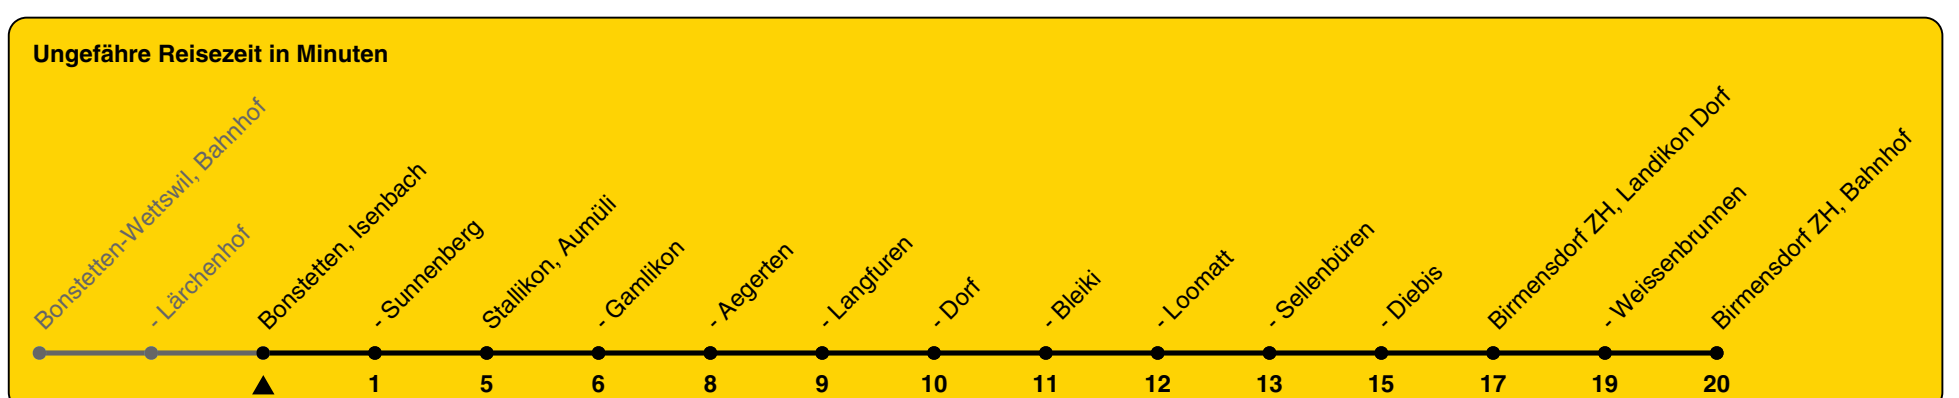

Isenbach

Richtung Birmensdorf ZH, Bahnhof

h	Montag - Freitag	Samstag	Sonn- und Feiertag
5			
6	38	38	
7	38	38	
8		38	
9		38	
10		38	
11		38	
12		38	
13		38	
14		38	
15		38	
16	38	38	
17	38	38	
18	38	38	
19	38	38	
20	38	38	
21	38a	38	
22	38a	38	
23	38a	38	
0			

a) Freitag

Als Feiertage gelten: 25./26. Dez., 1./2. Jan., Karfreitag, Ostermontag, 1. Mai, Auffahrt, Pfingstmontag, 1. Aug.

Gültig von 10.12.2023 bis 14.12.2024

GEMEINSAM VORWÄRTS.