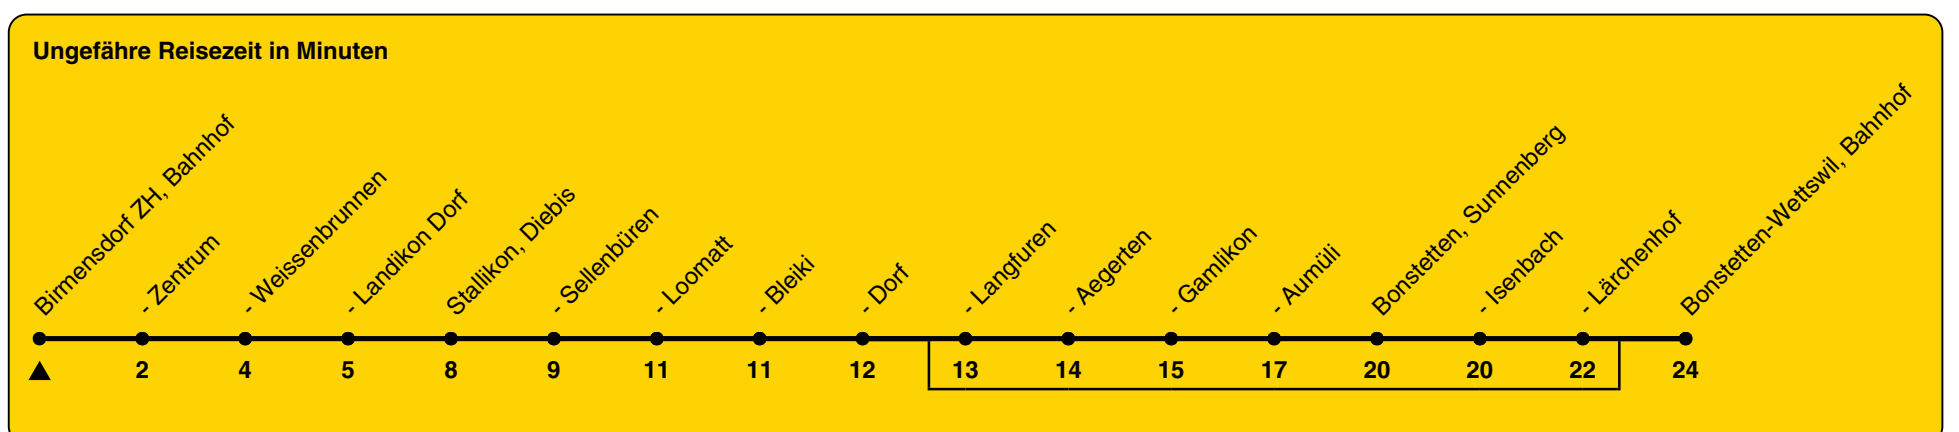

Bahnhof

# Richtung Bonstetten-Wettswil, Bahnhof

h	Montag - Freitag	Samstag	Sonn- und Feiertag
5	59		
6	59	59	
7	59	59	
8	59b	59	
9	59b	59	
10	59b	59	
11	59b	59	
12	59b	59	
13	59b	59	
14	59b	59	
15	59b	59	
16	59	59	
17	59	59	
18	59	59	
19	59	59	
20	59	59	
21	59a	59	
22	59a	59	
23	59a	59	
0			

a) Freitag      b) bedient nicht von Stallikon, Langfuren bis Bonstetten, Lärchenhof

Als Feiertage gelten: 25./26. Dez., 1./2. Jan., Karfreitag, Ostermontag, 1. Mai, Auffahrt, Pfingstmontag, 1. Aug.

Gültig von 10.12.2023 bis 14.12.2024