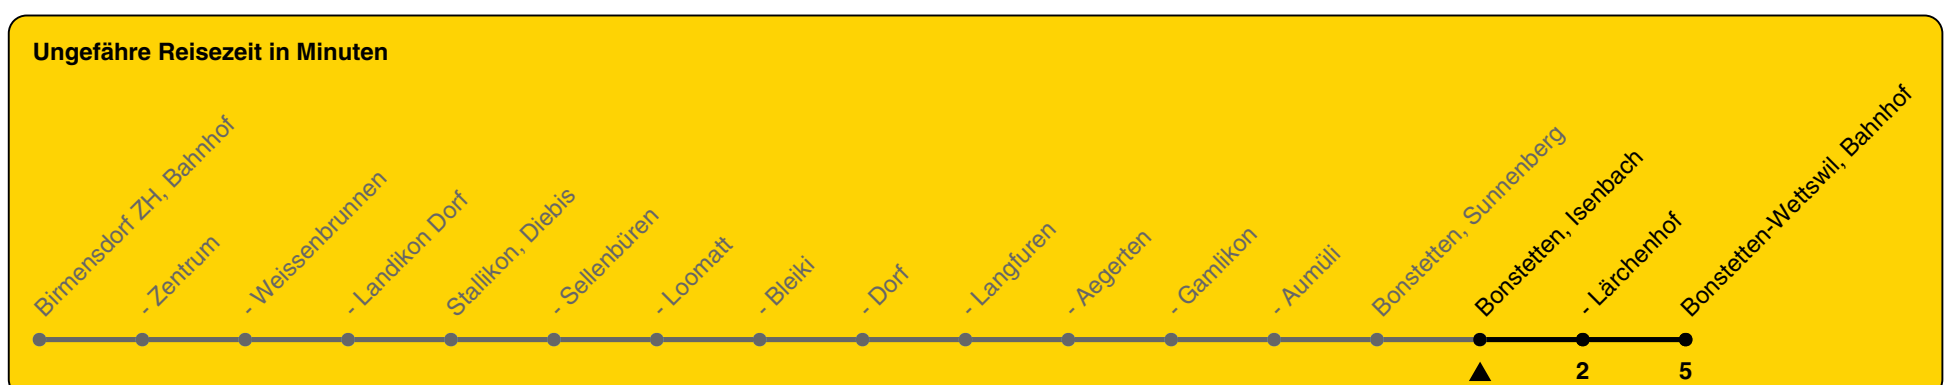

Isenbach

Richtung Bonstetten-Wettswil, Bahnhof

h	Montag - Freitag	Samstag	Sonn- und Feiertag
5			
6	18		
7	18	18	
8	18	18	
9		18	
10		18	
11		18	
12		18	
13		18	
14		18	
15		18	
16		18	
17	18	18	
18	18	18	
19	18	18	
20	18	18	
21	18	18	
22	18a	18	
23	18a	18	
0	18a	18	

a) Freitag

Als Feiertage gelten: 25./26. Dez., 1./2. Jan., Karfreitag, Ostermontag, 1. Mai, Auffahrt, Pfingstmontag, 1. Aug.

Gültig von 10.12.2023 bis 14.12.2024

GEMEINSAM VORWÄRTS.