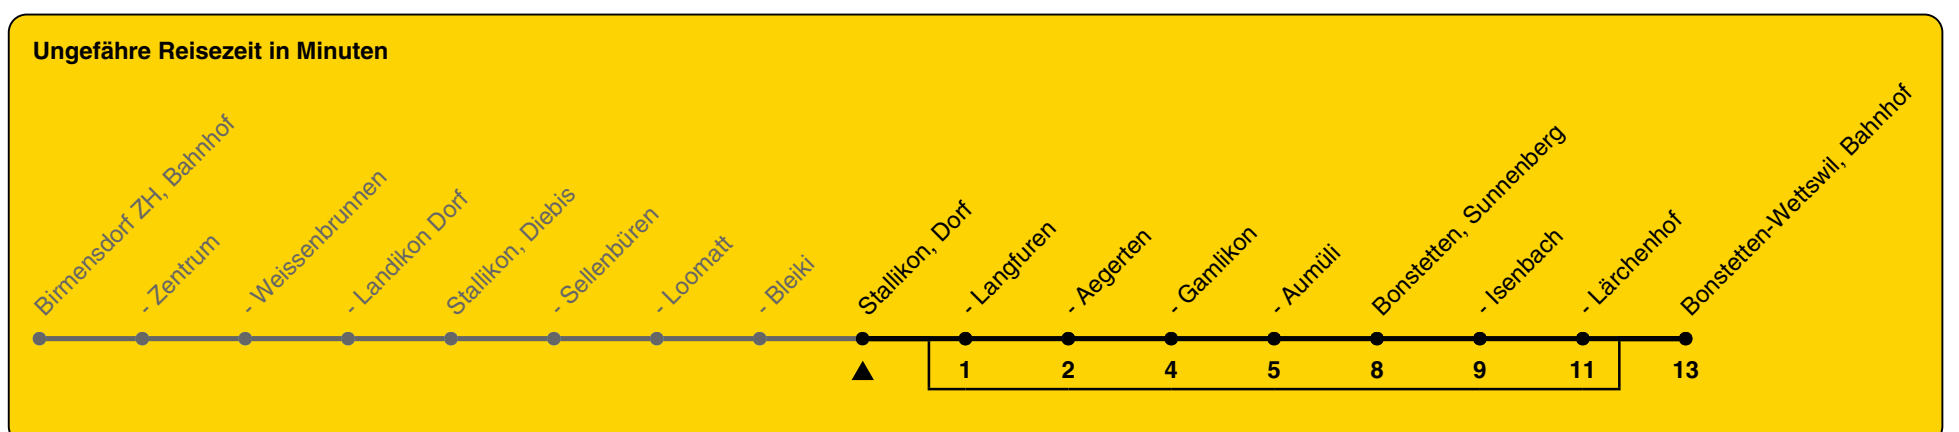

Dorf

Richtung Bonstetten-Wettswil, Bahnhof

h	Montag - Freitag	Samstag	Sonn- und Feiertag
5			
6	10		
7	10	10	
8	10	10	
9	10b	10	
10	10b	10	
11	10b	10	
12	10b	10	
13	10b	10	
14	10b	10	
15	10b	10	
16	10b	10	
17	10	10	
18	10	10	
19	10	10	
20	10	10	
21	10	10	
22	10a	10	
23	10a	10	
0	10a	10	

a) Freitag b) bedient nicht von Stallikon, Langfuren bis Bonstetten, Lärchenhof

Als Feiertage gelten: 25./26. Dez., 1./2. Jan., Karfreitag, Ostermontag, 1. Mai, Auffahrt, Pfingstmontag, 1. Aug.

Gültig von 10.12.2023 bis 14.12.2024