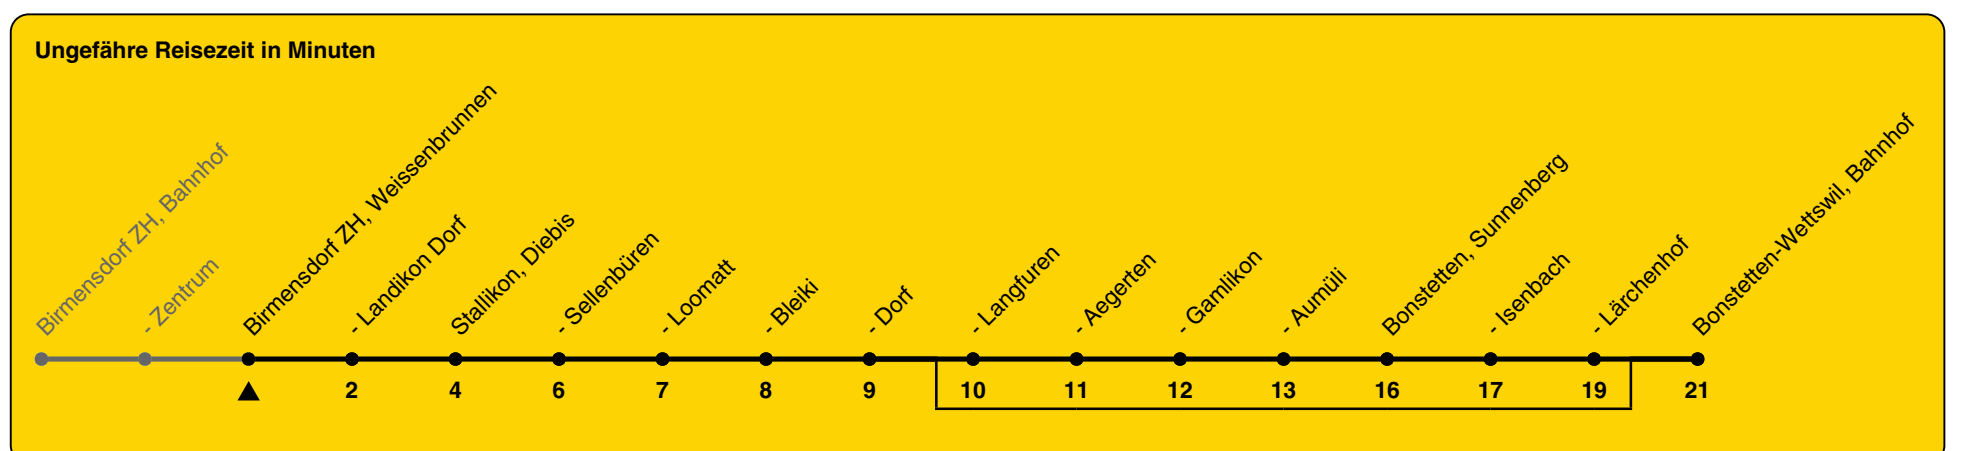

Weissenbrunnen

Richtung Bonstetten-Wettswil, Bahnhof

h	Montag - Freitag	Samstag	Sonn- und Feiertag
5			
6	02		
7	02	02	
8	02	02	
9	02b	02	
10	02b	02	
11	02b	02	
12	02b	02	
13	02b	02	
14	02b	02	
15	02b	02	
16	02b	02	
17	02	02	
18	02	02	
19	02	02	
20	02	02	
21	02	02	
22	02a	02	
23	02a	02	
0	02a	02	

a) Freitag b) bedient nicht von Stallikon, Langfuren bis Bonstetten, Lärchenhof

Als Feiertage gelten: 25./26. Dez., 1./2. Jan., Karfreitag, Ostermontag, 1. Mai, Auffahrt, Pfingstmontag, 1. Aug.

Gültig von 10.12.2023 bis 14.12.2024