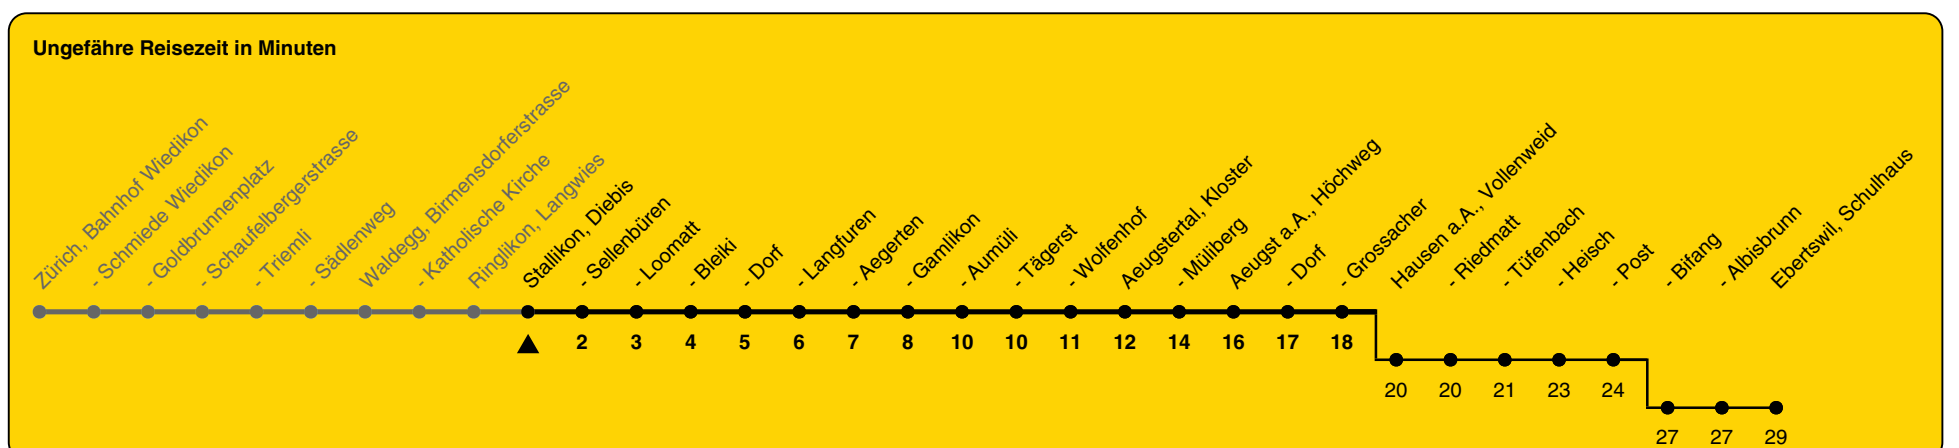

Diebis

Richtung Aeugst a.A., Grossacher

h	Montag - Freitag	Samstag	Sonn- und Feiertag
5			
6	36		
7	06 36	36	36
8	06 36	36	36
9	36	36	36
10	36	36	36
11	36	36	36
12	36a	36	36
13	36b	36	36
14	36	36	36
15	36	36	36
16	36	36	36
17	06 36	36	36
18	06 36	36	36
19	36	36	36
20	36	36	36
21	36b	36	36
22	06b 36b	06b 36b	06b 36b
23	36b	36b	36b
0	36b	36b	

a) bis Ebertswil, Schulhaus b) bis Hausen a.A., Post

Als Feiertage gelten: 25./26. Dez., 1./2. Jan., Karfreitag, Ostermontag, 1. Mai, Auffahrt, Pfingstmontag, 1. Aug.

Gültig von 10.12.2023 bis 14.12.2024