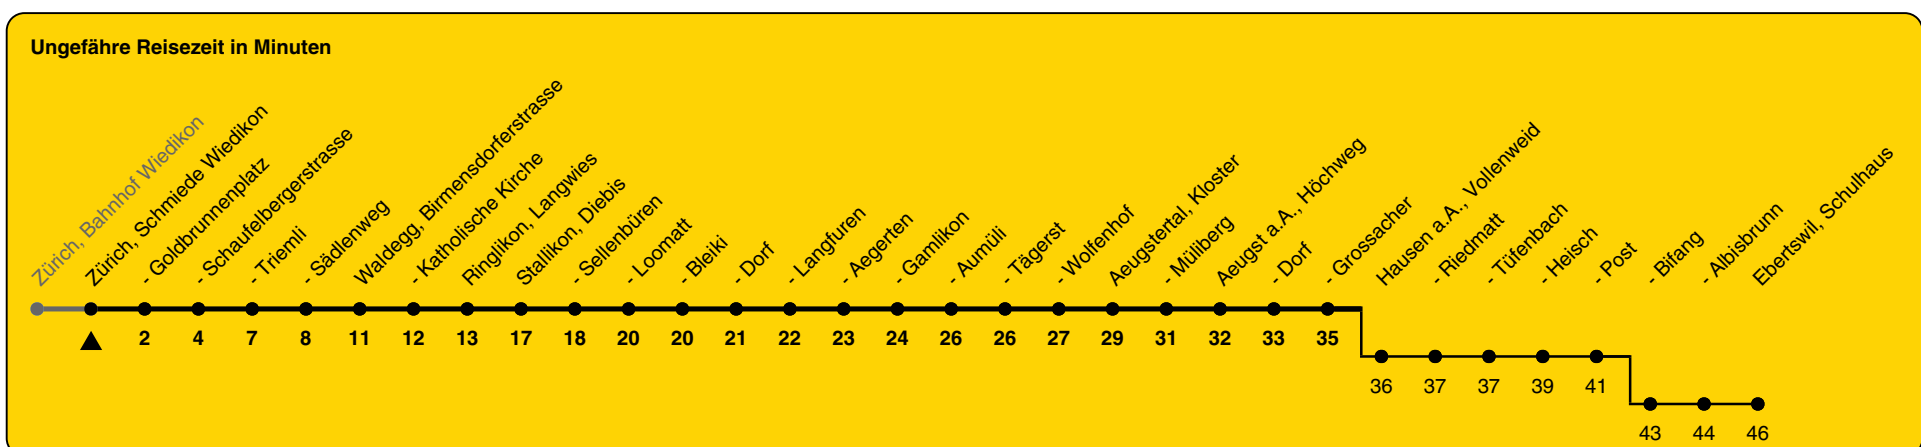

Schmiede Wiedikon

Richtung **Aeugst a.A., Grossacher**

h	Montag - Freitag	Samstag	Sonn- und Feiertag
5			
6	19 49		
7	19 49	19	19
8	19	19	19
9	19	19	19
10	19	19	19
11	19	19	19
12	19a	19	19
13	19b	19	19
14	19	19	19
15	19	19	19
16	19 49	19	19
17	19 49	19	19
18	19	19	19
19	19	19	19
20	19	19	19
21	19b 49b	19 49b	19 49b
22	19b	19b	19b
23	19b	19b	19b
0	19b	19b	

a) bis Ebertswil, Schulhaus b) bis Hausen a.A., Post

Als Feiertage gelten: 25./26. Dez., 1./2. Jan., Karfreitag, Ostermontag, 1. Mai, Auffahrt, Pfingstmontag, 1. Aug.

Gültig ab 10.12.2023 bis 14.12.2024