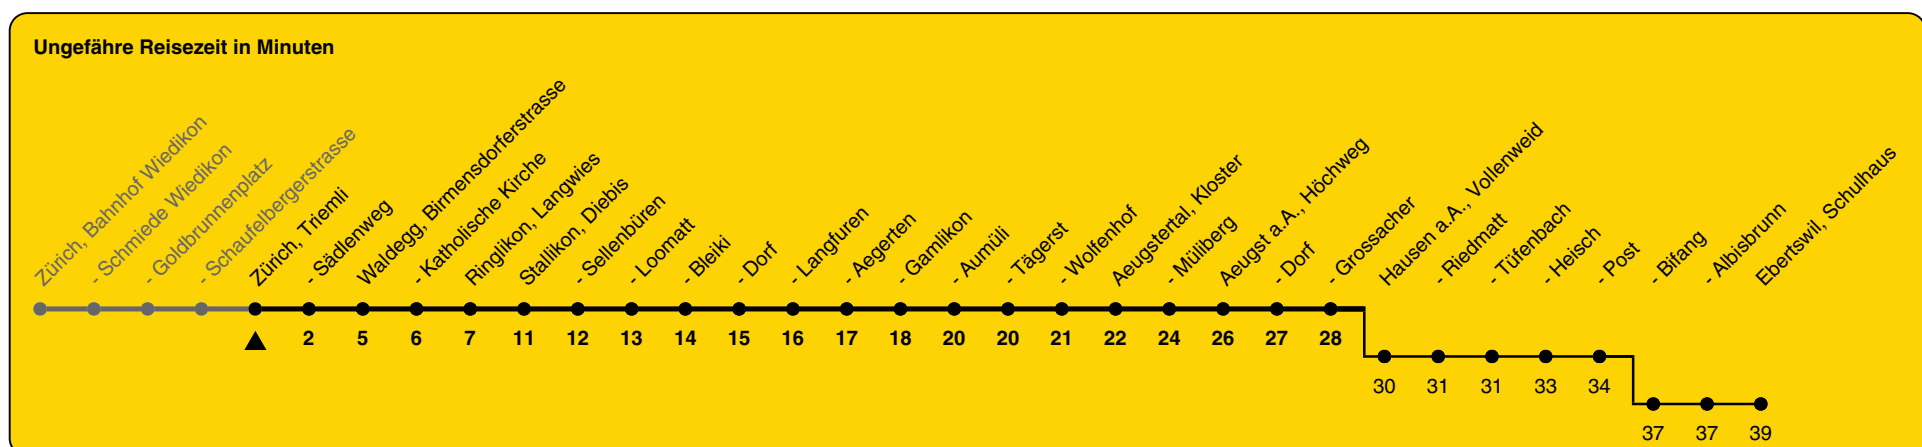

Triemli

Richtung Aeugst a.A., Grossacher

h	Montag - Freitag	Samstag	Sonn- und Feiertag
5			
6	26 56		
7	26 56	26	26
8	26	26	26
9	26	26	26
10	26	26	26
11	26	26	26
12	26a	26	26
13	26b	26	26
14	26	26	26
15	26	26	26
16	26 56	26	26
17	26 56	26	26
18	26	26	26
19	26	26	26
20	26	26	26
21	26b 56b	26 56b	26 56b
22	26b	26b	26b
23	26b	26b	26b
0	26b	26b	

a) bis Ebertswil, Schulhaus   b) bis Hausen a.A., Post

Als Feiertage gelten: 25./26. Dez., 1./2. Jan., Karfreitag, Ostermontag, 1. Mai, Auffahrt, Pfingstmontag, 1. Aug.

Gültig ab 10.12.2023 bis 14.12.2024

GEMEINSAM VORWÄRTS. ZVV