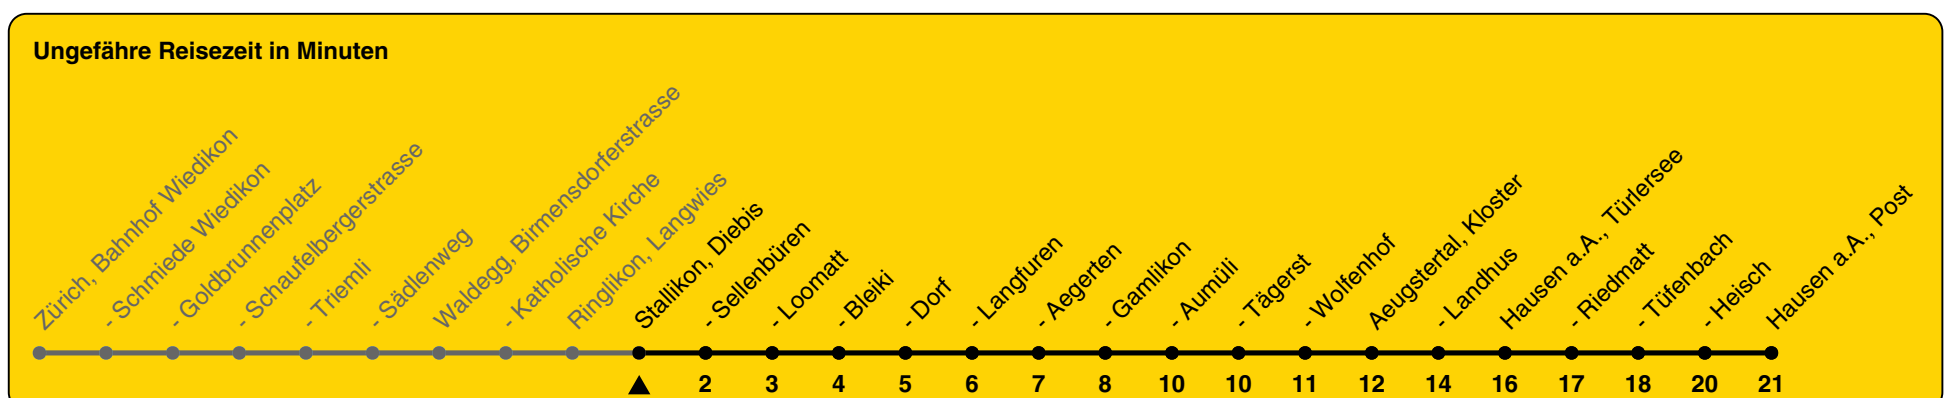

236

ZVV-Contact 0800 988 988 | zvv.ch

Zum Live-Fahrplan

Diebis

Richtung Hausen a.A., Post

h	Montag - Freitag	Samstag	Sonn- und Feiertag
5			
6	07		
7	07 22b 37 52b		
8	07 22b 52b	07	
9	07	07	07
10	07	07	07
11	07	07	07
12	07	07	07
13	07	07	07
14	07	07	07
15	07	07	07
16	07 52b	07	07
17	07 22b 37 52b	07	07
18	07 22a 37 52a	07	07
19	07	07	07
20	07	07	07
21	07	07	07
22			
23			
0			

a) bis Aeugstertal, Kloster b) bis Stallikon, Aegerten

Als Feiertage gelten: 25./26. Dez., 1./2. Jan., Karfreitag, Ostermontag, 1. Mai, Auffahrt, Pfingstmontag, 1. Aug.

Gültig von 10.12.2023 bis 14.12.2024