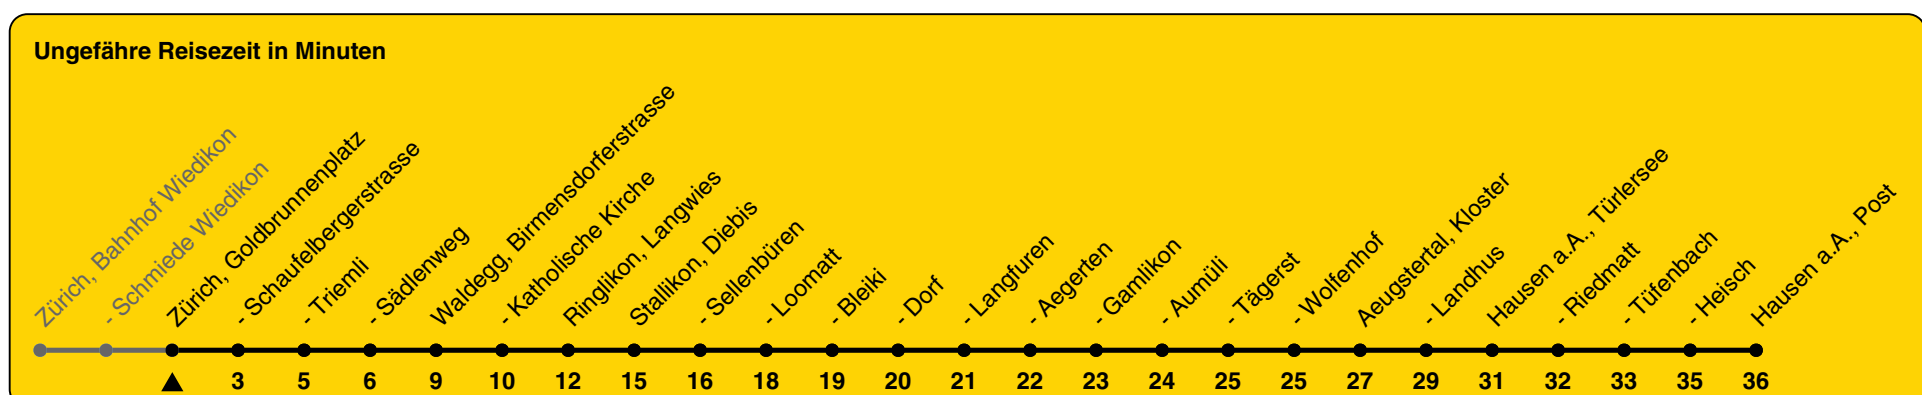

# 236

ZVV-Contact 0800 988 988 | zvv.ch

Goldbrunnenplatz

## Richtung Hausen a.A., Post

h	Montag - Freitag	Samstag	Sonn- und Feiertag
5	52		
6	52		
7	07b 22 37b 52	52	
8	07b 37b 52	52	52
9	52	52	52
10	52	52	52
11	52	52	52
12	52	52	52
13	52	52	52
14	52	52	52
15	52	52	52
16	37b 52	52	52
17	07b 22 37b 52	52	52
18	07a 22 37a 52	52	52
19	52	52	52
20	52	52	52
21			
22			
23			
0			

a) bis Aeugstertal, Kloster      b) bis Stallikon, Aegerten

Als Feiertage gelten: 25./26. Dez., 1./2. Jan., Karfreitag, Ostermontag, 1. Mai, Auffahrt, Pfingstmontag, 1. Aug.

23.10.2023

Gültig ab 10.12.2023 bis 14.12.2024