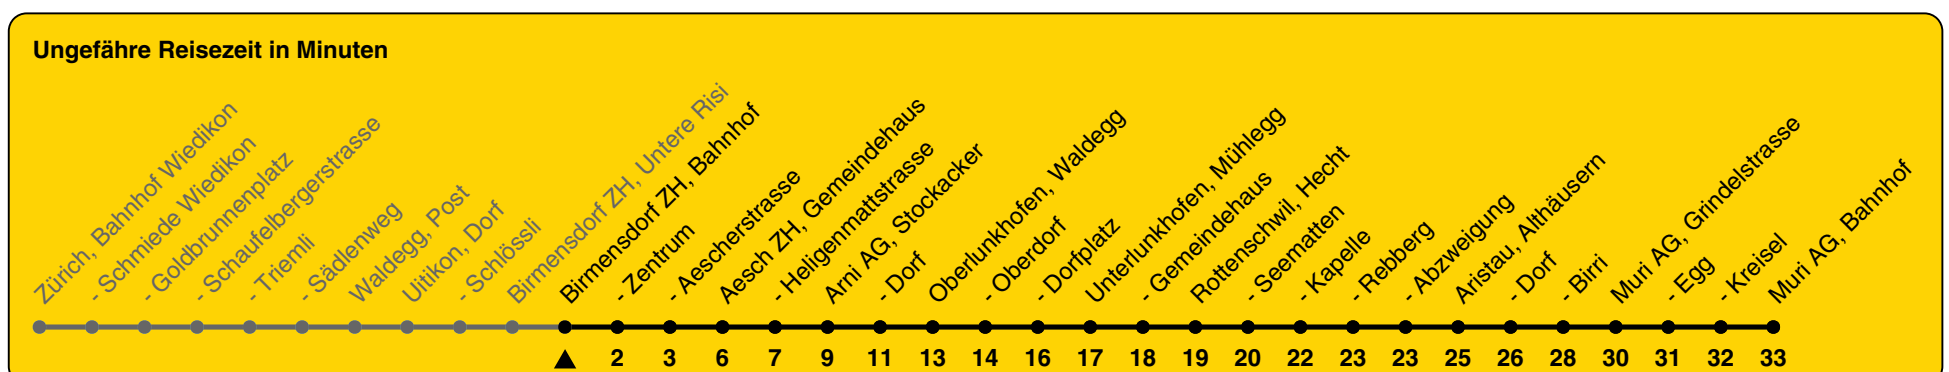

245

ZVV-Contact 0800 988 988 | zvv.ch

Zum Live-Fahrplan

Bahnhof

Richtung Muri AG, Bahnhof

| h | Montag - Freitag | Samstag | Sonn- und Feiertag |
|----|------------------|---------|--------------------|
| 5 | | | |
| 6 | 20 | 30 | |
| 7 | 00 30 | 00 30 | 30 |
| 8 | 00 30 | 00 30 | 30 |
| 9 | 00 30 | 00 30 | 30 |
| 10 | 00 30 | 00 30 | 30 |
| 11 | 00 30 | 00 30 | 30 |
| 12 | 00 30 | 00 30 | 30 |
| 13 | 00 30 | 00 30 | 30 |
| 14 | 00 30 | 00 30 | 30 |
| 15 | 00 30 | 00 30 | 30 |
| 16 | 00 30 | 00 30 | 30 |
| 17 | 00 30 | 00 30 | 30 |
| 18 | 00 30 | 00 30 | 30 |
| 19 | 00 30 | 00 30 | 30 |
| 20 | 00 30 | 00 30 | 30 |
| 21 | 30a | 30a | 30a |
| 22 | 30a | 30a | 30a |
| 23 | 30a | 30a | 30a |
| 0 | 30a | 30a | 30a |

a) bis Aristau, Dorf

Als Feiertage gelten: 25./26. Dez., 1./2. Jan., Karfreitag, Ostermontag, Auffahrt, Pfingstmontag, 1. Aug.

Gültig von 10.12.2023 bis 14.12.2024

GEMEINSAM VORWÄRTS.

23.10.2023