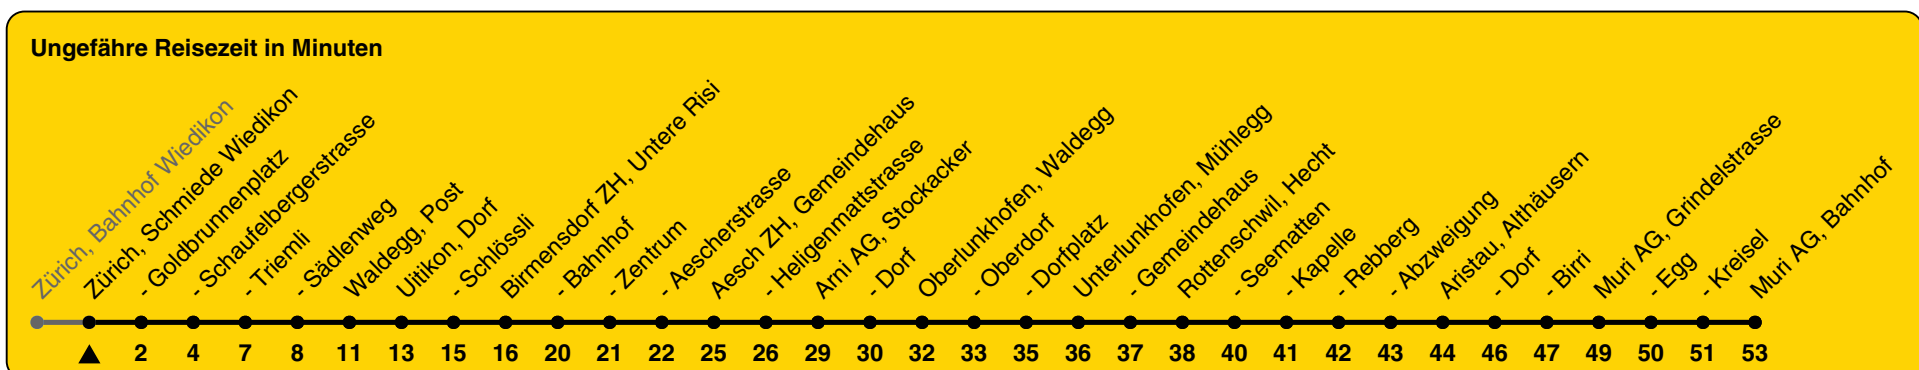

Schmiede Wiedikon

Richtung Muri AG, Bahnhof

| h | Montag - Freitag | Samstag | Sonn- und Feiertag |
|----|------------------|---------|--------------------|
| 5 | | | |
| 6 | | | |
| 7 | | | 10 |
| 8 | | | 10 |
| 9 | | | 10 |
| 10 | | | 10 |
| 11 | | | 10 |
| 12 | | | 10 |
| 13 | | | 10 |
| 14 | | | 10 |
| 15 | | | 10 |
| 16 | | | 10 |
| 17 | | | 10 |
| 18 | | | 10 |
| 19 | | | 10 |
| 20 | | | 10 |
| 21 | 10a | 10a | 10a |
| 22 | 10a | 10a | 10a |
| 23 | 10a | 10a | 10a |
| 0 | 10a | 10a | 10a |

a) bis Aristau, Dorf

Als Feiertage gelten: 25./26. Dez., 1./2. Jan., Karfreitag, Ostermontag, Auffahrt, Pfingstmontag, 1. Aug.

Gültig ab 10.12.2023 bis 14.12.2024

GEMEINSAM VORWÄRTS.