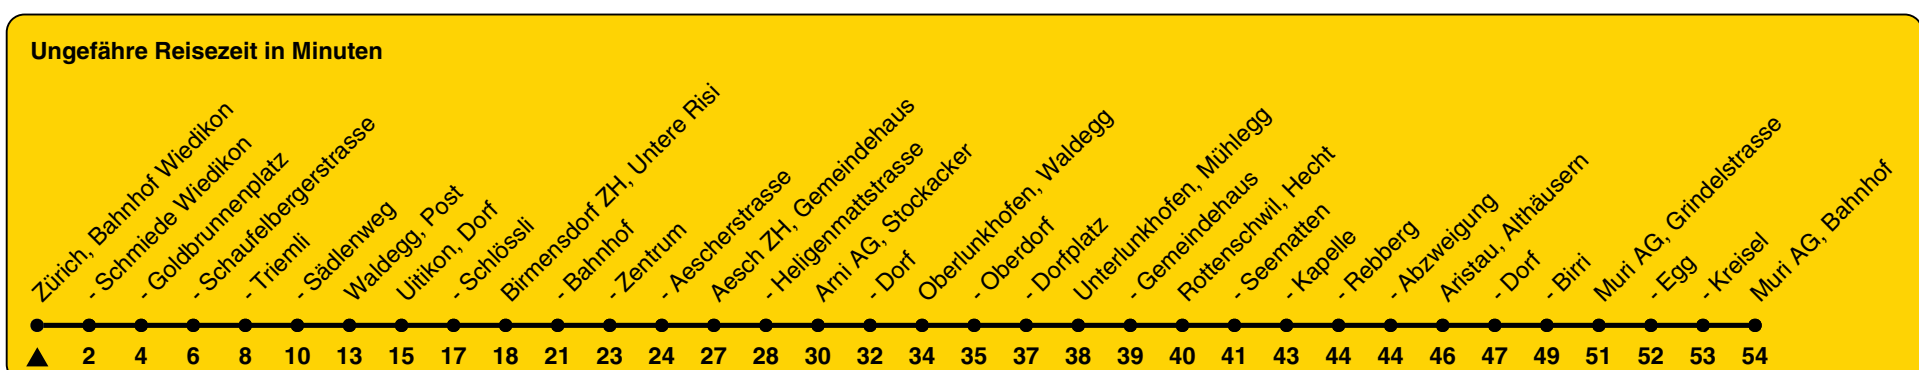

Bahnhof Wiedikon

Richtung Muri AG, Bahnhof

h	Montag - Freitag	Samstag	Sonn- und Feiertag
5			
6			
7			09
8			09
9			09
10			09
11			09
12			09
13			09
14			09
15			09
16			09
17			09
18			09
19			09
20			09
21	09a	09a	09a
22	09a	09a	09a
23	09a	09a	09a
0	09a	09a	09a

a) bis Aristau, Dorf

Als Feiertage gelten: 25./26. Dez., 1./2. Jan., Karfreitag, Ostermontag, Auffahrt, Pfingstmontag, 1. Aug.

Gültig ab 10.12.2023 bis 14.12.2024

GEMEINSAM VORWÄRTS.