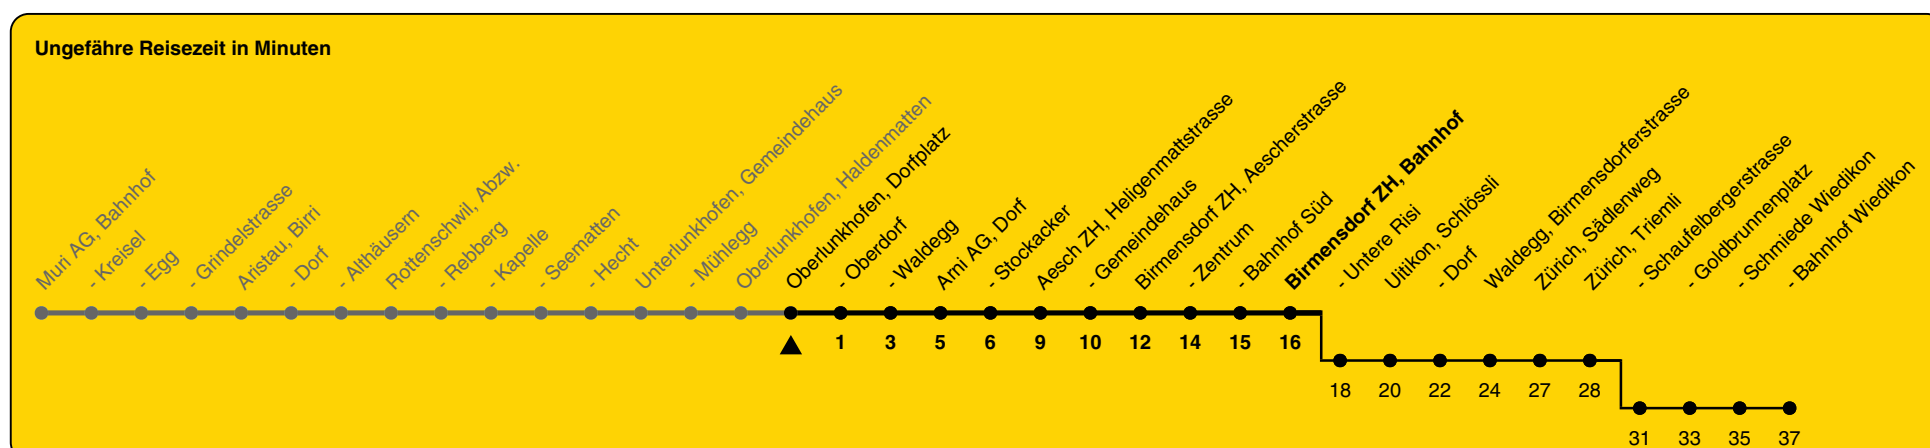

245

ZVV-Contact 0800 988 988 | zvv.ch

Zum Live-Fahrplan

Dorfplatz

Richtung **Birmensdorf ZH, Bahnhof**

h	Montag - Freitag	Samstag	Sonn- und Feiertag
5	35b	44	
6	14b 44b	14 44	14a
7	14b 44b	14 44	14a
8	14b 44b	14 44	14a
9	14 44	14 44	14a
10	14 44	14 44	14a
11	14 44	14 44	14a
12	14 44	14 44	14a
13	14 44	14 44	14a
14	14 44	14 44	14a
15	14 44b	14 44	14a
16	14b 44b	14 44	14a
17	14b 44b	14 44	14a
18	14b 44b	14 44	14a
19	14b 44b	14 44	14a
20	14a	14a	14a
21	14a	14a	14a
22	14a	14a	14a
23	14a	14a	14a
0			

a) bis Zürich, Bahnhof Wiedikon b) bis Zürich, Triemli

Als Feiertage gelten: 25./26. Dez., 1./2. Jan., Karfreitag, Ostermontag, Auffahrt, Pfingstmontag, 1. Aug.

Gültig von 10.12.2023 bis 14.12.2024

GEMEINSAM VORWÄRTS.