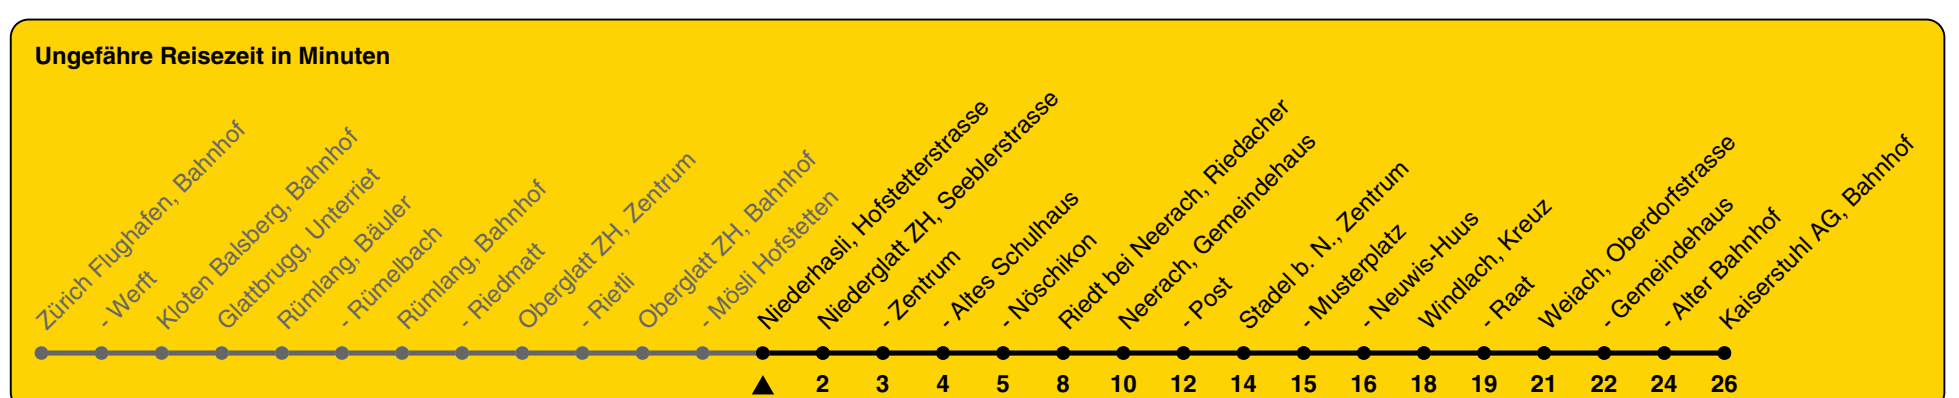

510

ZVV-Contact 0800 988 988 | zvv.ch

Zum Live-Fahrplan

Hofstetterstrasse

Richtung Kaiserstuhl AG, Bahnhof

h	Montag - Freitag	Samstag	Sonn- und Feiertag
5			
6	06 36	48	48
7	06 18ab 48	48	48
8	18 48	18 48	48
9	18 48	18 48	48
10	18 48	18 48	48
11	18 48	18 48	48
12	18 48	18 48	48
13	18 48	18 48	48
14	18 48	18 48	48
15	18 48	18 48	48
16	19 49 49ab	18 48	48
17	19ab 22 49ab 52	18 48	48
18	19ab 22 49ac 52	18 48	48
19	18 48	18 48	48
20	18 ^c 48	18 ^c 48	18 ^c 48
21	48	48	48
22	48	48	48
23	48	48	48
0	36	36	36

a) nicht 27.12.23 bis 29.12. b) bis Niederglatt ZH, Nöschikon c) bis Stadel b. N., Neuwis-Huus

Als Feiertage gelten: 25./26. Dez., 1./2. Jan., Karfreitag, Ostermontag, 1. Mai, Auffahrt, Pfingstmontag, 1. Aug.

Gültig von 10.12.2023 bis 14.12.2024

GEMEINSAM VORWÄRTS.

23.10.2023