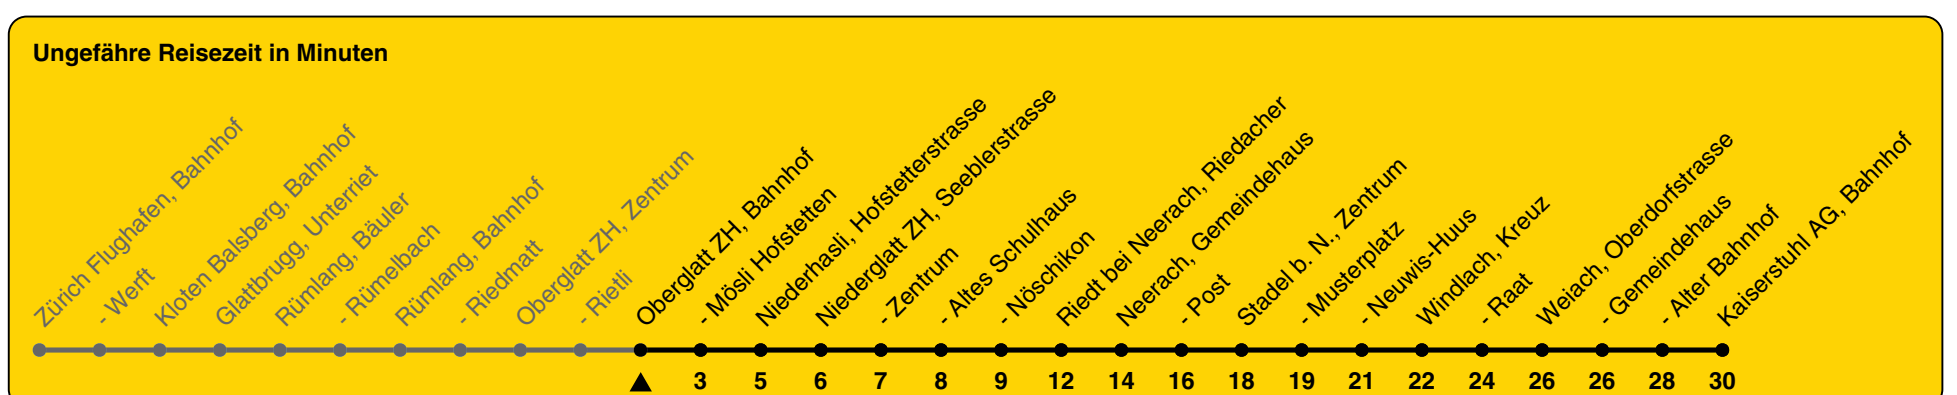

510

ZVV-Contact 0800 988 988 | zvv.ch

Zum Live-Fahrplan

Bahnhof

Richtung Kaiserstuhl AG, Bahnhof

h	Montag - Freitag	Samstag	Sonn- und Feiertag
5			
6	02 32	44	44
7	02 14ab 44	44	44
8	14 44	14 44	44
9	14 44	14 44	44
10	14 44	14 44	44
11	14 44	14 44	44
12	14 44	14 44	44
13	14 44	14 44	44
14	14 44	14 44	44
15	14 44	14 44	44
16	14 44 44ab	14 44	44
17	14ab 17 44ab 47	14 44	44
18	14ab 17 44ac 47	14 44	44
19	14 44	14 44	44
20	14c 44	14c 44	14c 44
21	44	44	44
22	44	44	44
23	44	44	44
0	32	32	32

a) nicht 27.12.23 bis 29.12. b) bis Niederglatt ZH, Nöschikon c) bis Stadel b. N., Neuwis-Huus

Als Feiertage gelten: 25./26. Dez., 1./2. Jan., Karfreitag, Ostermontag, 1. Mai, Auffahrt, Pfingstmontag, 1. Aug.

Gültig von 10.12.2023 bis 14.12.2024

GEMEINSAM VORWÄRTS.

23.10.2023