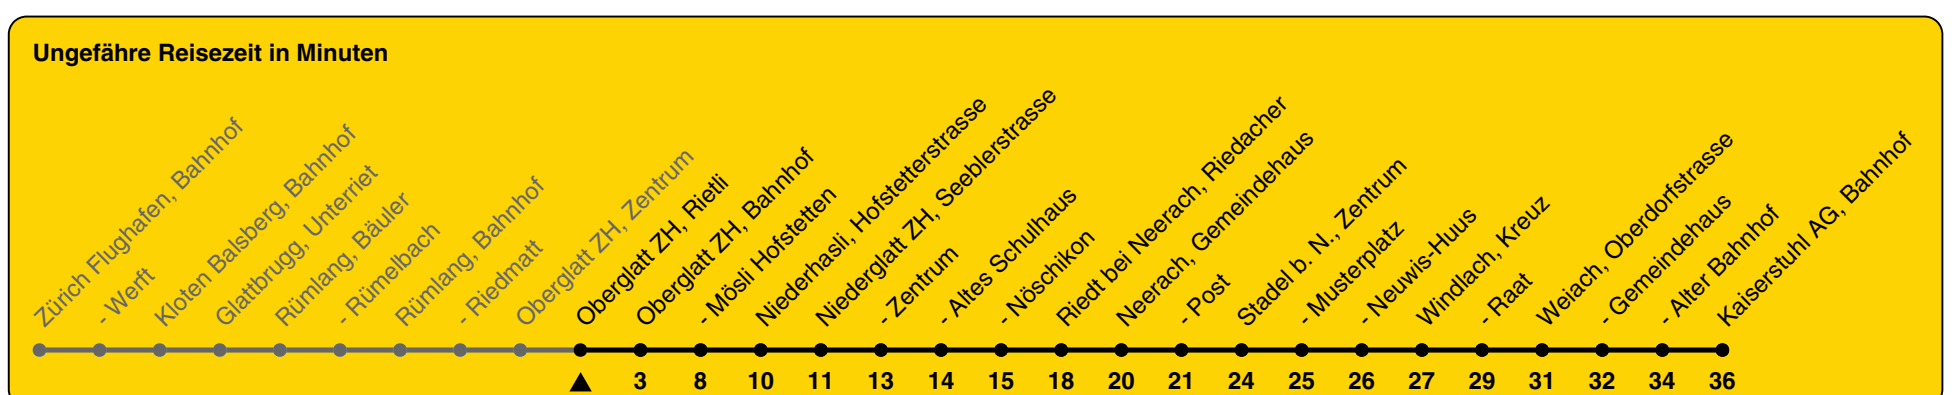

510

ZVV-Contact 0800 988 988 | zvv.ch

Zum Live-Fahrplan

Rietli

Richtung Kaiserstuhl AG, Bahnhof

h	Montag - Freitag	Samstag	Sonn- und Feiertag
5	59		
6	29 42ac 59	38	38
7	08ab 38	38	38
8	08 38	08 38	38
9	08 38	08 38	38
10	08 38	08 38	38
11	08 38	08 38	38
12	08 38	08 38	38
13	08 38	08 38	08c 38
14	08 38	08 38	08c 38
15	08 38	08 38	08c 38
16	08 38	08 38	08c 38
17	08 38	08 38	08c 38
18	08 38	08 38	08c 38
19	08 38	08 38	08c 38
20	08d 38	08d 38	08d 38
21	38	38	38
22	38	38	38
23	38	38	38
0	29	29	29

a) nicht 27.12.23 bis 29.12.   c) bis Oberglatt ZH, Bahnhof   d) bis Stadel b. N., Neuwis-Huus
b) bis Niederglatt ZH, Nöschikon

Als Feiertage gelten: 25./26. Dez., 1./2. Jan., Karfreitag, Ostermontag, 1. Mai, Auffahrt, Pfingstmontag, 1. Aug.

Gültig von 10.12.2023 bis 14.12.2024

GEMEINSAM VORWÄRTS.

23.10.2023