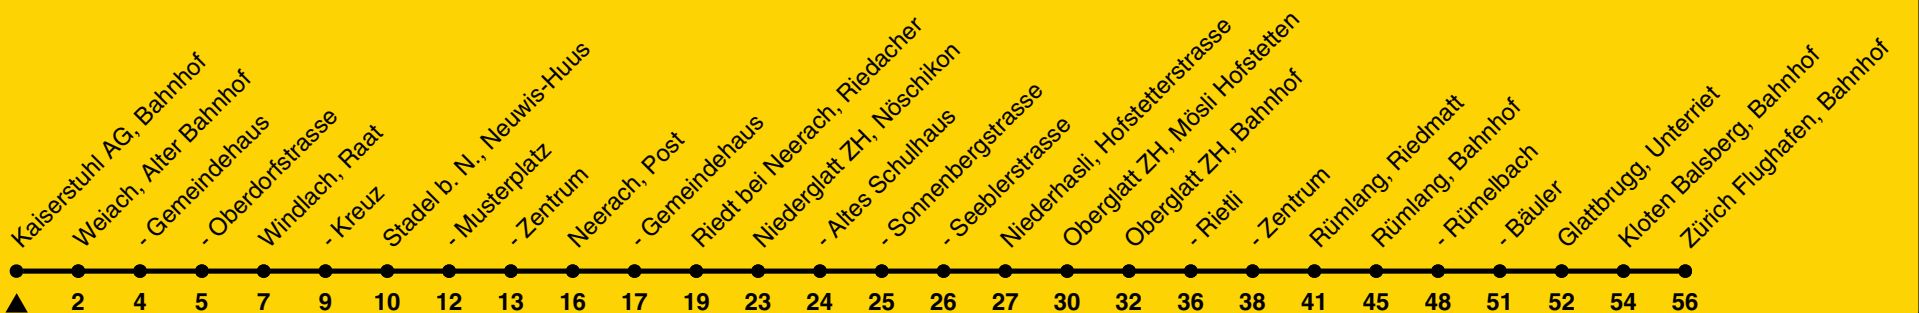

510

ZVV-Contact 0800 988 988 | zvv.ch

Zum Live-Fahrplan

Bahnhof

Richtung Zürich Flughafen, Bahnhof

h	Montag - Freitag	Samstag	Sonn- und Feiertag
5	44		
6	14 37	14	14
7	11 41	14	14
8	14 44	14 44	14
9	14 44	14 44	14
10	14 44	14 44	14
11	14 44	14 44	14
12	14 44	14 44	14
13	14 44	14 44	14
14	14 44	14 44	14
15	14 44	14 44	14
16	14 41	14 44	14
17	11 41	14 44	14
18	11 41	14 44	14
19	11	14	14
20	14	14	14
21	14	14	14
22	14	14	14
23	14	14	14
0			

Als Feiertage gelten: 25./26. Dez., 1./2. Jan., Karfreitag, Ostermontag, 1. Mai, Auffahrt, Pfingstmontag, 1. Aug.

Ungefähre Reisezeit in Minuten

Gültig von 10.12.2023 bis 14.12.2024

GEMEINSAM VORWÄRTS.

23.10.2023