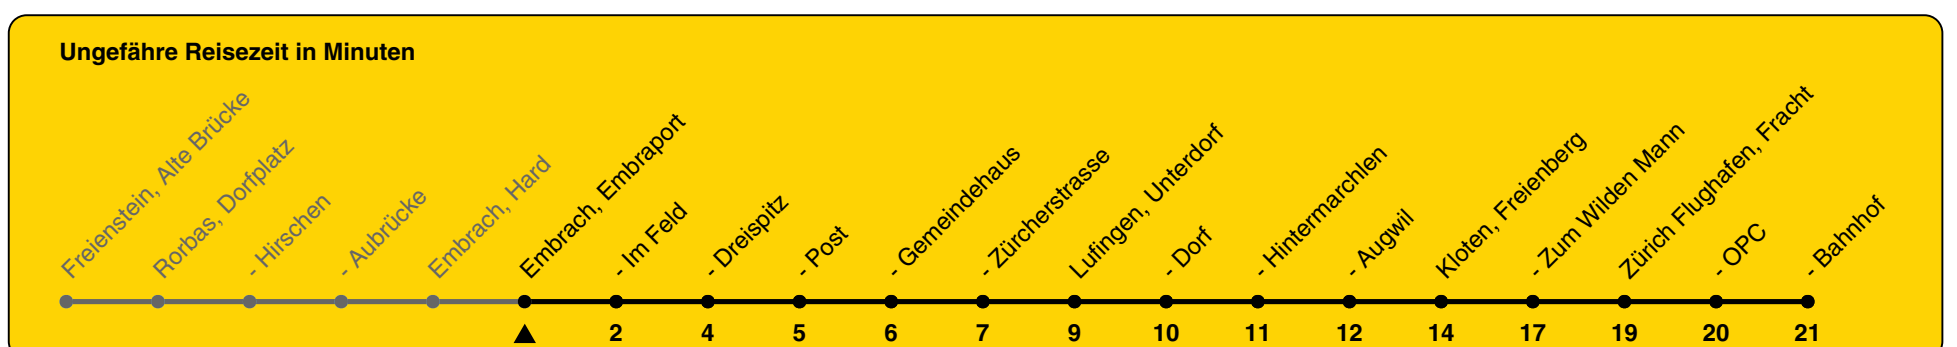

521

ZVV-Contact 0800 988 988 | zvv.ch

Zum Live-Fahrplan

Embraport

Richtung Zürich Flughafen, Bahnhof

| h | Montag - Freitag | Samstag | Sonn- und Feiertag |
|----|------------------|---------|--------------------|
| 4 | 48 | 48 | 48 |
| 5 | 11 37 48 | 48 | 48 |
| 6 | 07 21 37 48 | 48 | 48 |
| 7 | 07 21 48 | 48 | 48 |
| 8 | 21 48 | 48 | 48 |
| 9 | 48 | 48 | 48 |
| 10 | 48 | 48 | 48 |
| 11 | 48 | 48 | 48 |
| 12 | 48 | 48 | 48 |
| 13 | 48 | 48 | 48 |
| 14 | 48 | 48 | 48 |
| 15 | 22 48 | 48 | 48 |
| 16 | 22 52 | 48 | 48 |
| 17 | 07 22 37 52 | 48 | 48 |
| 18 | 07 22 37 52 | 48 | 48 |
| 19 | 22 48 | 48 | 48 |
| 20 | 48 | 48 | 48 |
| 21 | 49 | 49 | 49 |
| 22 | 49 | 49 | 49 |
| 23 | 49 | 49 | |
| 0 | | | |

Als Feiertage gelten: 25./26. Dez., 1./2. Jan., Karfreitag, Ostermontag, 1. Mai, Auffahrt, Pfingstmontag, 1. Aug.

Gültig von 10.12.2023 bis 14.12.2024

GEMEINSAM VORWÄRTS.

23.10.2023