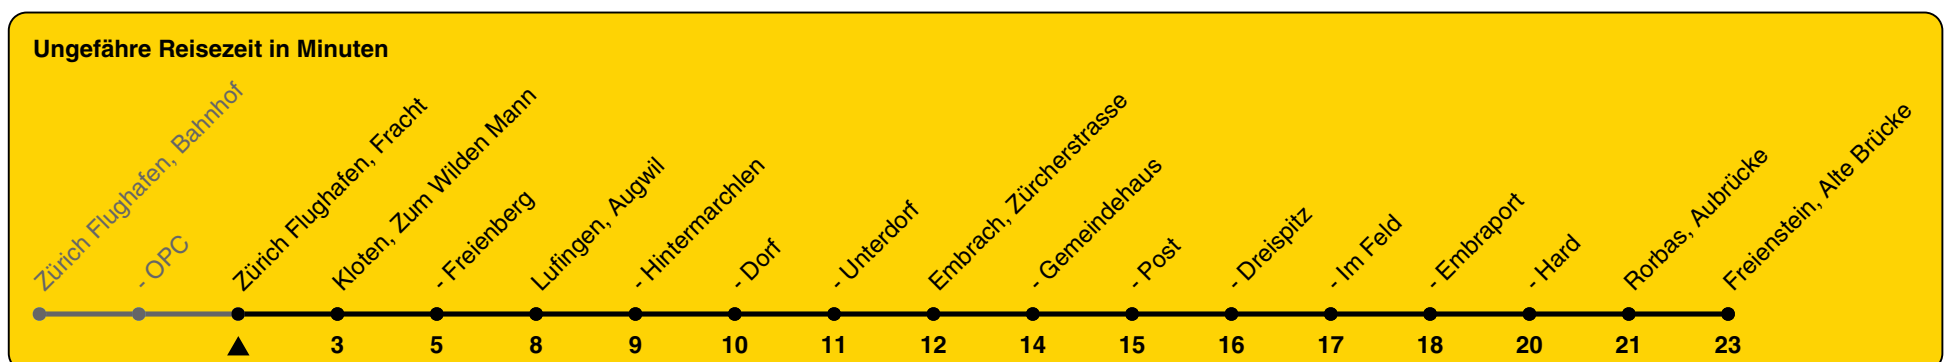

Fracht

Richtung Freienstein, Alte Brücke

h	Montag - Freitag	Samstag	Sonn- und Feiertag
5	19	19	19
6	04 16 34 50	19	19
7	04 16 50	19	19
8	19 50	19	19
9	19	19	19
10	19	19	19
11	19	19	19
12	19	19	19
13	19	19	19
14	19	19	19
15	19 50	19	19
16	21 34 51	19	19
17	04 21 34 51	19	19
18	04 21 34 51	19	19
19	19 50	19	19
20	19 50	19	19
21	20	20	20
22	20	20	20
23	20	20	20
0	23	23	

Als Feiertage gelten: 25./26. Dez., 1./2. Jan., Karfreitag, Ostermontag, 1. Mai, Auffahrt, Pfingstmontag, 1. Aug.

Gültig von 10.12.2023 bis 14.12.2024

GEMEINSAM VORWÄRTS.