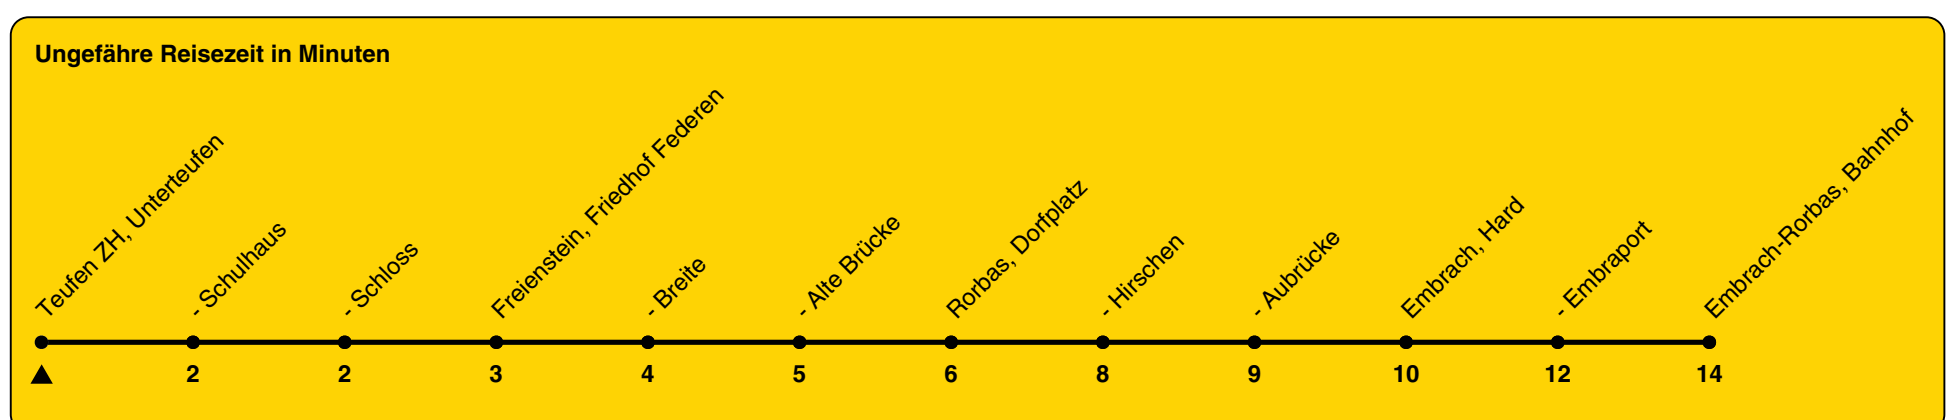

## Richtung Embrach-Rorbas, Bahnhof

h	Montag - Freitag	Samstag	Sonn- und Feiertag
5	30	30	
6	30	30	30
7	30	30	30
8	30	30	30
9	30	30	30
10	30	30	30
11	30	30	30
12	30	30	30
13	30	30	30
14	30	30	30
15	30	30	30
16	30	30	30
17	30	30	30
18	30	30	30
19	30	30	30
20	30	30	30
21	30	30	30
22	30	30	30
23	30	30	30
0			

Als Feiertage gelten: 25./26. Dez., 1./2. Jan., Karfreitag, Ostermontag, 1. Mai, Auffahrt, Pfingstmontag, 1. Aug.

Gültig von 10.12.2023 bis 14.12.2024

GEMEINSAM VORWÄRTS.