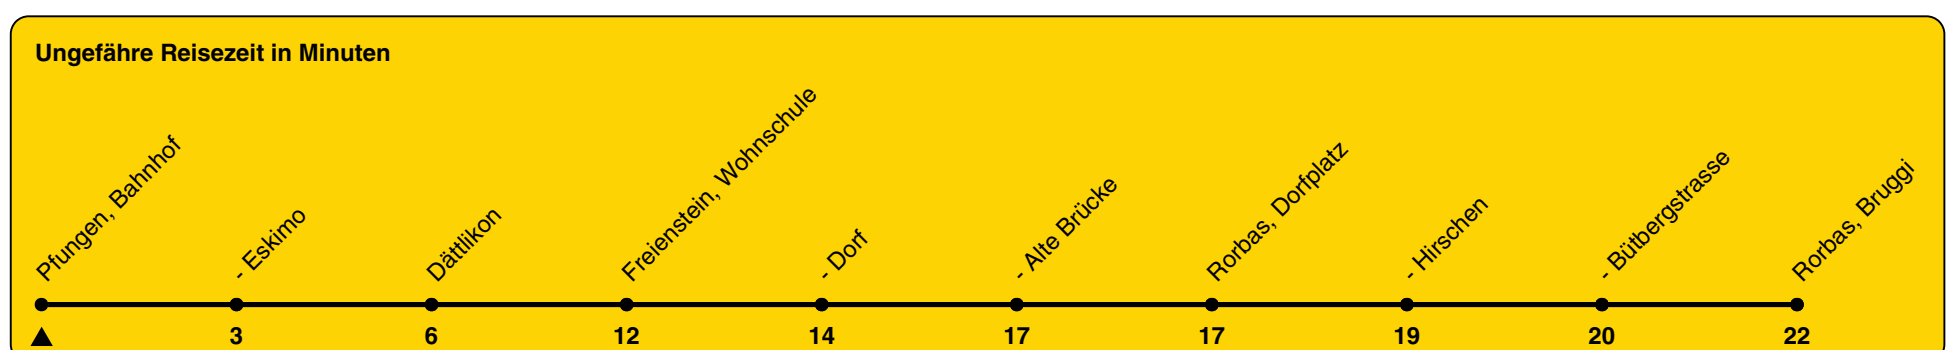

## Richtung Rorbas, Bruggi

h	Montag - Freitag	Samstag	Sonn- und Feiertag
5	50		
6	20 50	20	
7	20 50	20	20
8	20	20	20
9	20	20	20
10	20	20	20
11	20	20	20
12	20	20	20
13	20	20	20
14	20	20	20
15	20	20	20
16	20 50	20	20
17	20 50	20	20
18	20 50	20	20
19	20	20	20
20	20	20	20
21	20	20	20
22	20	20	20
23	20	20	20
0	20	20	20

Als Feiertage gelten: 25./26. Dez., 1./2. Jan., Karfreitag, Ostermontag, 1. Mai, Auffahrt, Pfingstmontag, 1. Aug.

Gültig von 10.12.2023 bis 14.12.2024

GEMEINSAM VORWÄRTS.

12.12.2023