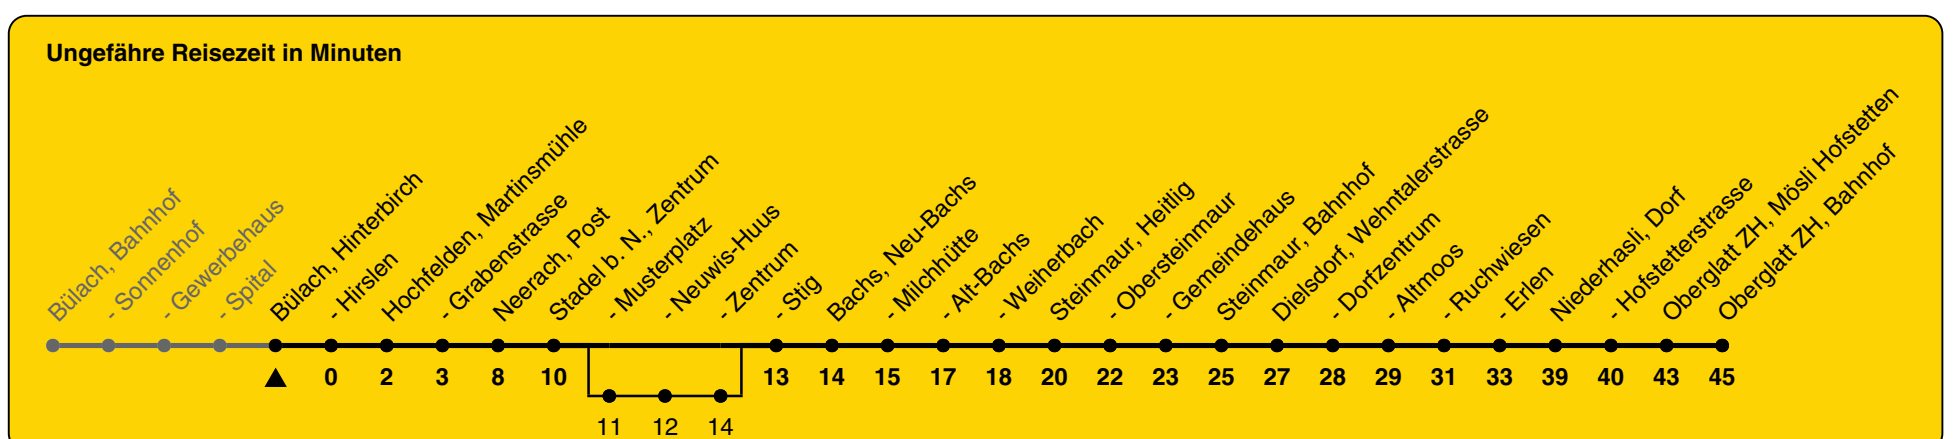

Hinterbirch

Richtung Oberglatt ZH, Bahnhof

h	Montag - Freitag	Samstag	Sonn- und Feiertag
5			
6	42	42	42
7	42	42	42
8	42	42	42
9	42	42	42
10	42	42	42
11	42a	42	42
12	42	42	42
13	42	42	42
14	42	42	42
15	42	42	42
16	42	42	42
17	42	42	42
18	42	42	42
19	42	42	42
20			
21			
22			
23			
0			

a) bedient auch von Stadel b. N., Musterplatz bis Stadel b. N., Zentrum

Als Feiertage gelten: 25./26. Dez., 1./2. Jan., Karfreitag, Ostermontag, 1. Mai, Auffahrt, Pfingstmontag, 1. Aug.

Gültig von 10.12.2023 bis 14.12.2024