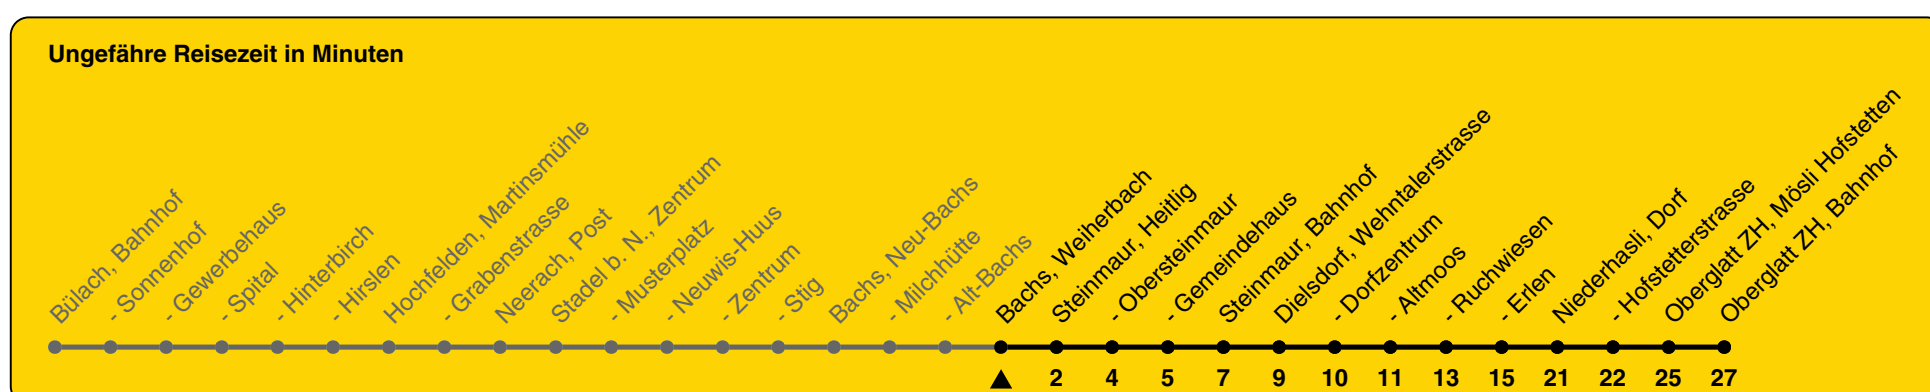

Weiherbach

Richtung Oberglatt ZH, Bahnhof

h	Montag - Freitag	Samstag	Sonn- und Feiertag
5	30a		
6	00	00	
7	00	00	00
8	00	00	00
9	00	00	00
10	00	00	00
11	00	00	00
12	04	00	00
13	00	00	00
14	00	00	00
15	00	00	00
16	00	00	00
17	00	00	00
18	00	00	00
19	00	00	00
20	00	00	00
21			
22			
23			
0			

a) bis Steinmaur, Bahnhof

Als Feiertage gelten: 25./26. Dez., 1./2. Jan., Karfreitag, Ostermontag, 1. Mai, Auffahrt, Pfingstmontag, 1. Aug.

Gültig von 10.12.2023 bis 14.12.2024

GEMEINSAM VORWÄRTS.