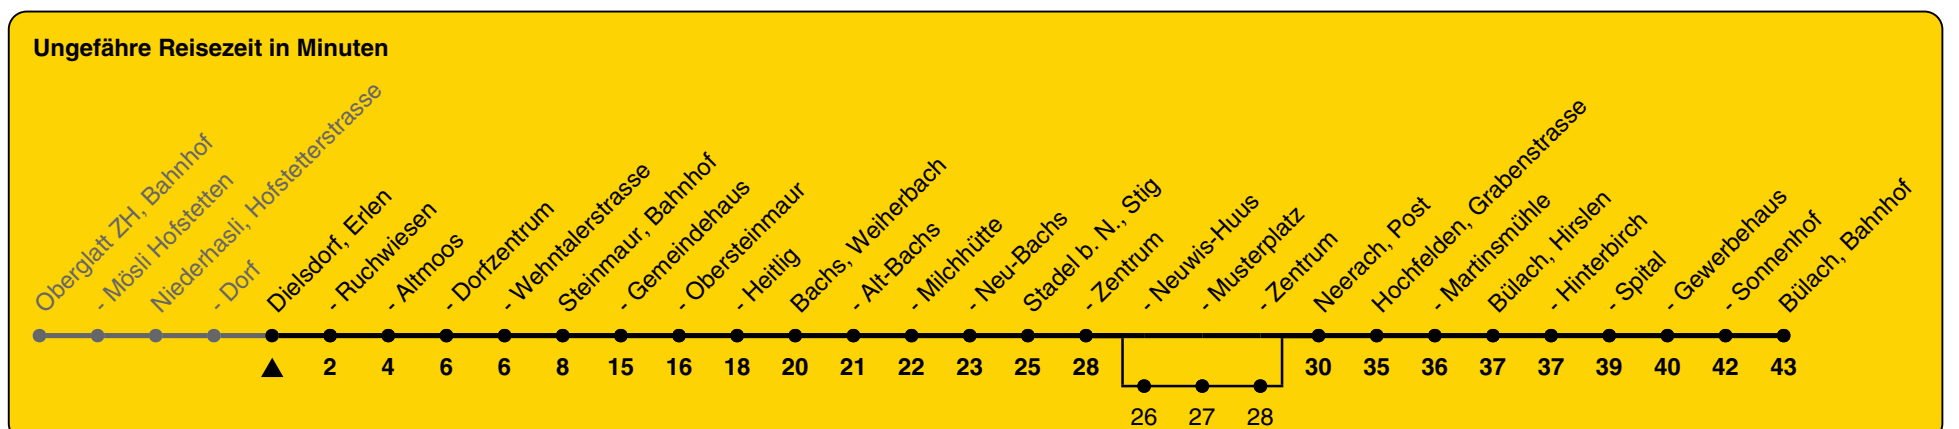

# Richtung Bülach, Bahnhof

h	Montag - Freitag	Samstag	Sonn- und Feiertag
5			
6	39	39	
7	39	39	39
8	39	39	39
9	39	39	39
10	39	39	39
11	39	39	39
12	39a	39	39
13	39	39	39
14	39	39	39
15	39	39	39
16	39	39	39
17	39	39	39
18	39	39	39
19	39	39	39
20	39	39	39
21			
22			
23			
0			

a) bedient auch von Stadel b. N., Neuwis-Huus bis Stadel b. N., Zentrum

Als Feiertage gelten: 25./26. Dez., 1./2. Jan., Karfreitag, Ostermontag, 1. Mai, Auffahrt, Pfingstmontag, 1. Aug.

Gültig von 10.12.2023 bis 14.12.2024