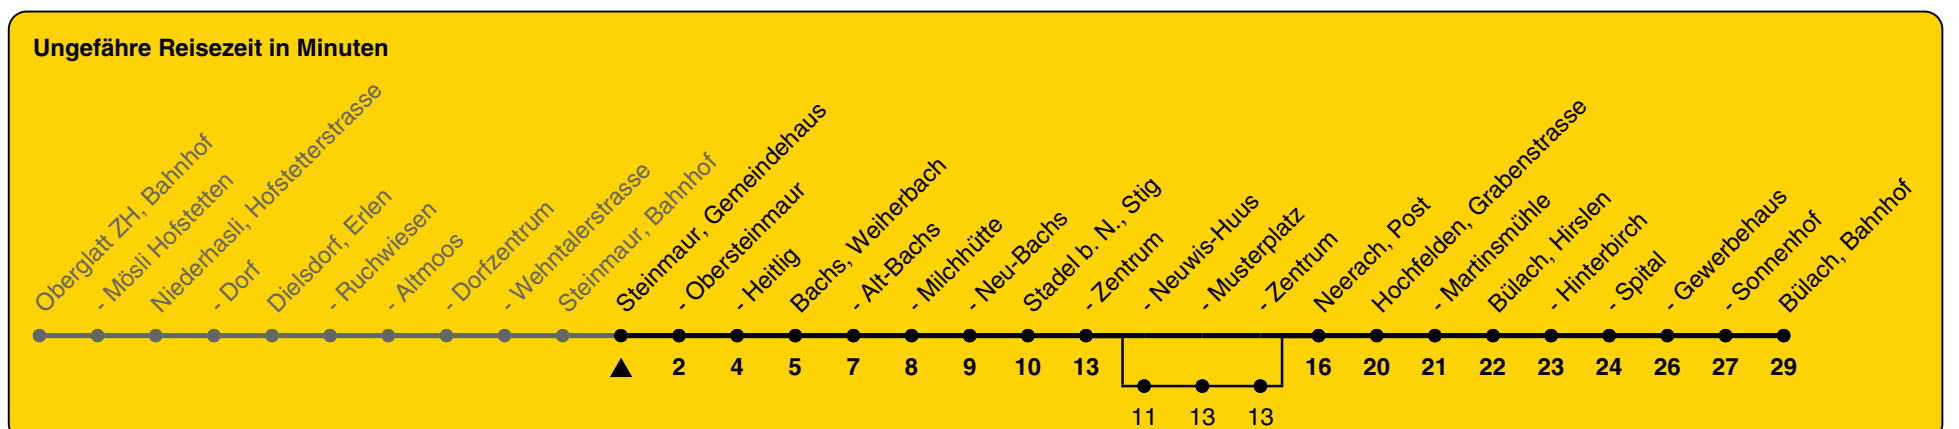

Gemeindehaus

Richtung **Bülach, Bahnhof**

h	Montag - Freitag	Samstag	Sonn- und Feiertag
5			
6	53	53	
7	53	53	53
8	53	53	53
9	53	53	53
10	53	53	53
11	53	53	53
12	53a	53	53
13	53	53	53
14	53	53	53
15	53	53	53
16	53	53	53
17	53	53	53
18	53	53	53
19	53	53	53
20	53	53	53
21			
22			
23			
0			

a) bedient auch von Stadel b. N., Neuwis-Huus bis Stadel b. N., Zentrum

Als Feiertage gelten: 25./26. Dez., 1./2. Jan., Karfreitag, Ostermontag, 1. Mai, Auffahrt, Pfingstmontag, 1. Aug.

Gültig von 10.12.2023 bis 14.12.2024