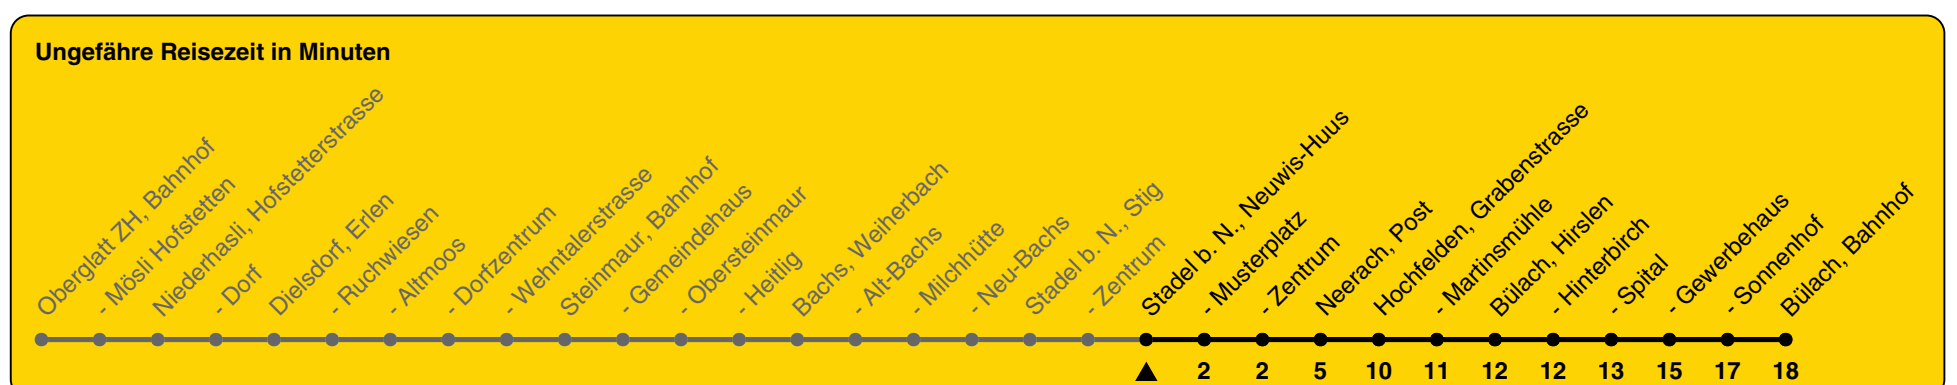

535

ZVV-Contact 0800 988 988 | zvv.ch

Zum Live-Fahrplan

Neuwis-Huus

Richtung **Bülach, Bahnhof**

h	Montag - Freitag	Samstag	Sonn- und Feiertag
5			
6			
7			
8			
9			
10			
11			
12			
13	04		
14			
15			
16			
17			
18			
19			
20			
21			
22			
23			
0			

Als Feiertage gelten: 25./26. Dez., 1./2. Jan., Karfreitag, Ostermontag, 1. Mai, Auffahrt, Pfingstmontag, 1. Aug.

Gültig von 10.12.2023 bis 14.12.2024

GEMEINSAM VORWÄRTS.

25.10.2023