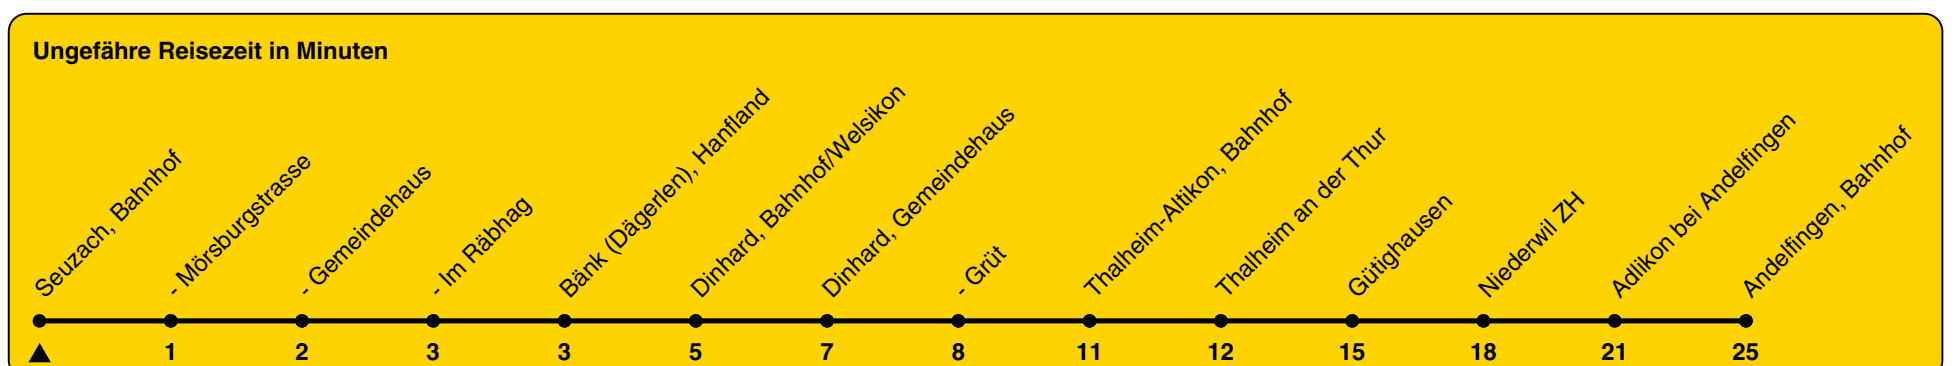

612

ZVV-Contact 0800 988 988 | zvv.ch

Zum Live-Fahrplan

Bahnhof

Richtung Andelfingen, Bahnhof

h	Montag - Freitag	Samstag	Sonn- und Feiertag
5			
6	01	33b	
7	01	33b	33b
8	01	33b	33b
9	01	33b	33b
10	01	33b	33b
11	01	33b	33b
12	01	33b	33b
13	01	33b	33b
14	01	33b	33b
15	01	33b	33b
16	01	33b	33b
17	01	33b	33b
18	01	33b	33b
19	01	33b	33b
20	01a 33b	33b	33b
21	33b	33b	33b
22	33b	33b	33b
23	33b	33b	33b
0			

a) bis Gütighausen b) bis Thalheim-Altikon, Bahnhof

Als Feiertage gelten: 25./26. Dez., 1./2. Jan., Karfreitag, Ostermontag, 1. Mai, Auffahrt, Pfingstmontag, 1. Aug.

Gültig von 10.12.2023 bis 14.12.2024