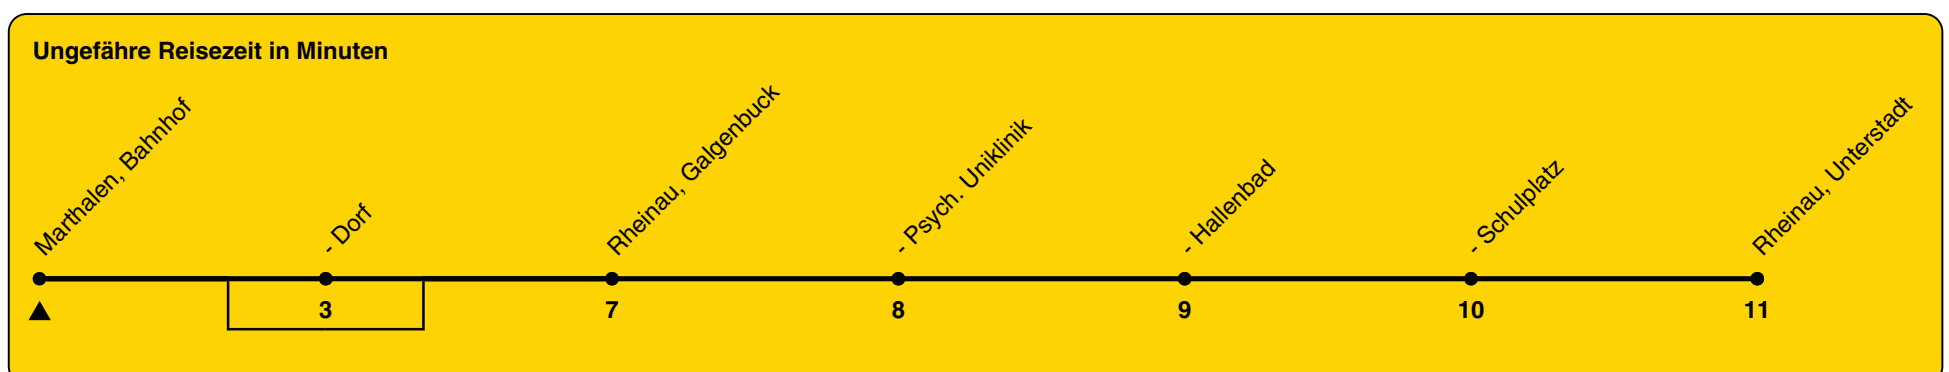

620

ZVV-Contact 0800 988 988 | zvv.ch

Zum Live-Fahrplan

Bahnhof

Richtung Rheinau, Unterstadt

h	Montag - Freitag	Samstag	Sonn- und Feiertag
5			
6	03 30a		
7	03 30a	03	03
8	03	03	03
9	03	03	03
10	03	03	03
11	03	03	03
12	03	03	03
13	03	03	03
14	03	03	03
15	03	03	03
16	03 28	03	03
17	03 28	03	03
18	03 28	03	03
19	03	03	03
20	03	03	03
21	03	03	03
22	03	03	03
23	03	03	03
0	03	03	03

a) bedient nicht Marthalen, Dorf

Als Feiertage gelten: 25./26. Dez., 1./2. Jan., Karfreitag, Ostermontag, 1. Mai, Auffahrt, Pfingstmontag, 1. Aug.

Gültig von 10.12.2023 bis 14.12.2024

GEMEINSAM VORWÄRTS.