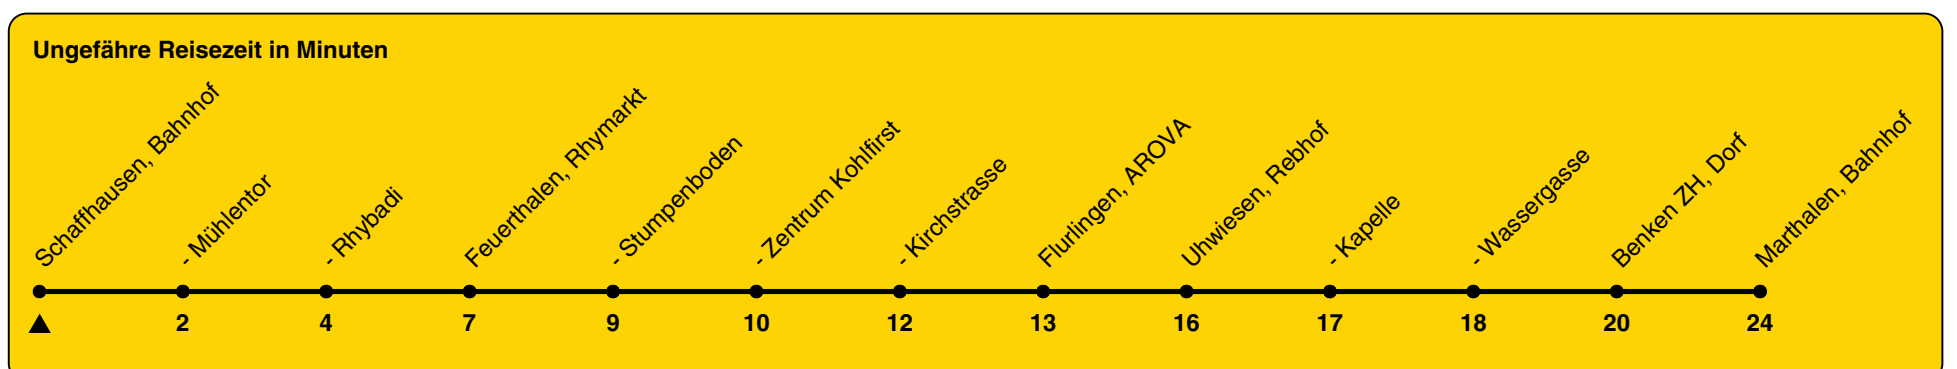

630

ZVV-Contact 0800 988 988 | zvv.ch

Zum Live-Fahrplan

Bahnhof

Richtung Marthalen, Bahnhof

h	Montag - Freitag	Samstag	Sonn- und Feiertag
5	30	30	30
6	30	30	30
7	30	30	30
8	30	30	30
9	30	30	30
10	30	30	30
11	30	30	30
12	30	30	30
13	30	30	30
14	30	30	30
15	30	30	30
16	30	30	30
17	30	30	30
18	30	30	30
19	30	30	30
20	30	30	30
21	30	30	30
22	30	30	30
23	30	30	30
0			

Als Feiertage gelten: 25./26. Dez., 1./2. Jan., Karfreitag, Ostermontag, 1. Mai, Auffahrt, Pfingstmontag, 1. Aug.

Gültig von 10.12.2023 bis 14.12.2024

GEMEINSAM VORWÄRTS.