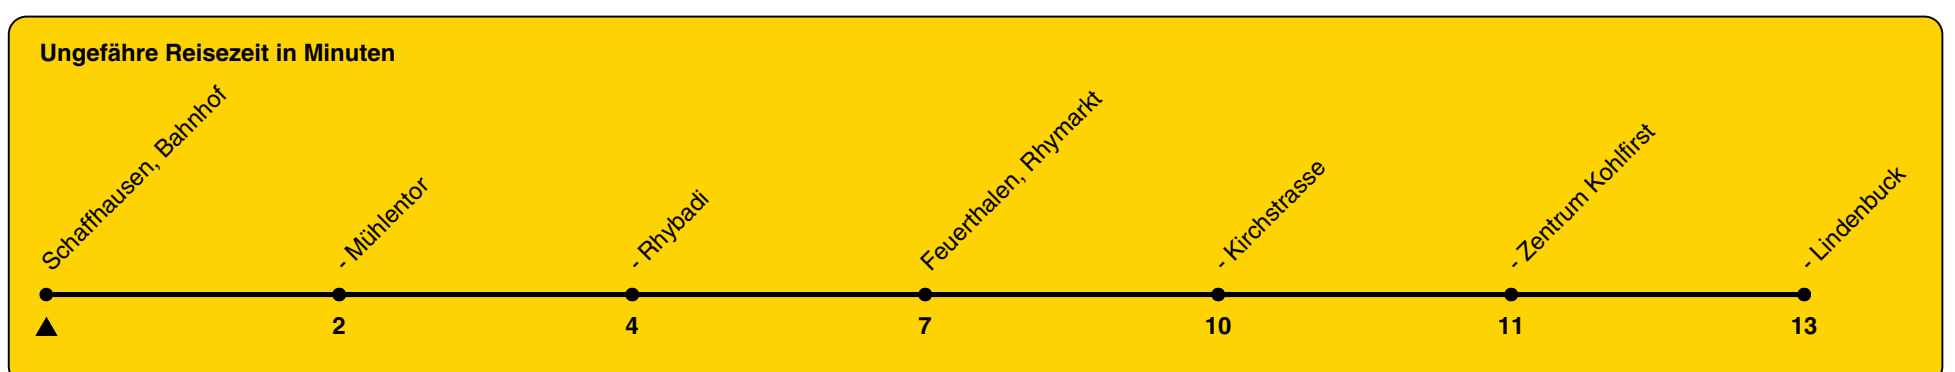

# 632

ZVV-Contact 0800 988 988 | zvv.ch

Zum  
Live-  
Fahrplan

Bahnhof

## Richtung Feuerthalen, Lindenbuck

h	Montag - Freitag	Samstag	Sonn- und Feiertag
5	48		
6	18 48	48	48
7	18 48	18 48	18 48
8	18 48	18 48	18 48
9	18 48	18 48	18 48
10	18 48	18 48	18 48
11	18 48	18 48	18 48
12	18 48	18 48	18 48
13	18 48	18 48	18 48
14	18 48	18 48	18 48
15	18 48	18 48	18 48
16	18 48	18 48	18 48
17	18 48	18 48	18 48
18	18 48	18 48	18 48
19	18 48	18 48	18 48
20	18 48	18 48	18 48
21	18 48	18 48	18 48
22	18 48	18 48	18 48
23	18 48	18 48	18 48
0	18	18	18

Als Feiertage gelten: 25./26. Dez., 1./2. Jan., Karfreitag, Ostermontag, 1. Mai, Auffahrt, Pfingstmontag, 1. Aug.

Gültig von 10.12.2023 bis 14.12.2024

GEMEINSAM VORWÄRTS.

25.10.2023