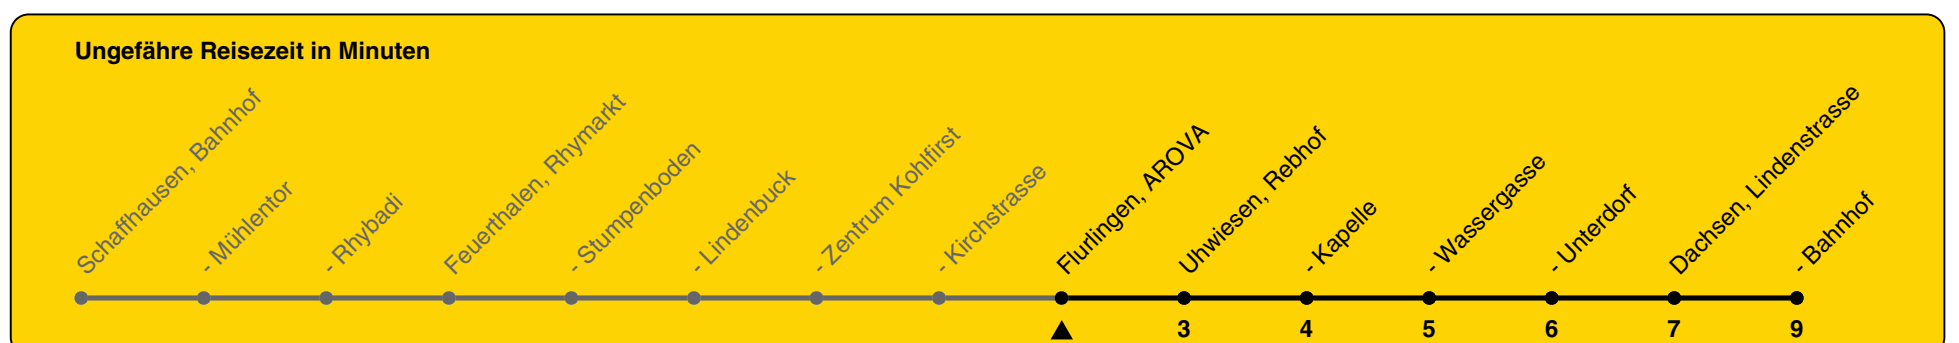

634

ZVV-Contact 0800 988 988 | zvv.ch

Zum Live-Fahrplan

AROVA

Richtung Dachsen, Bahnhof

h	Montag - Freitag	Samstag	Sonn- und Feiertag
5			
6	15		
7	15	15	
8	15	15	
9	15	15	
10	15	15	
11	15	15	
12	15	15	
13	15	15	
14	15	15	
15	15	15	
16	15	15	
17	15	15	
18	15	15	
19	15	15	
20	15	15	
21			
22			
23			
0			

Als Feiertage gelten: 25./26. Dez., 1./2. Jan., Karfreitag, Ostermontag, 1. Mai, Auffahrt, Pfingstmontag, 1. Aug.

Gültig von 10.12.2023 bis 14.12.2024

GEMEINSAM VORWÄRTS.