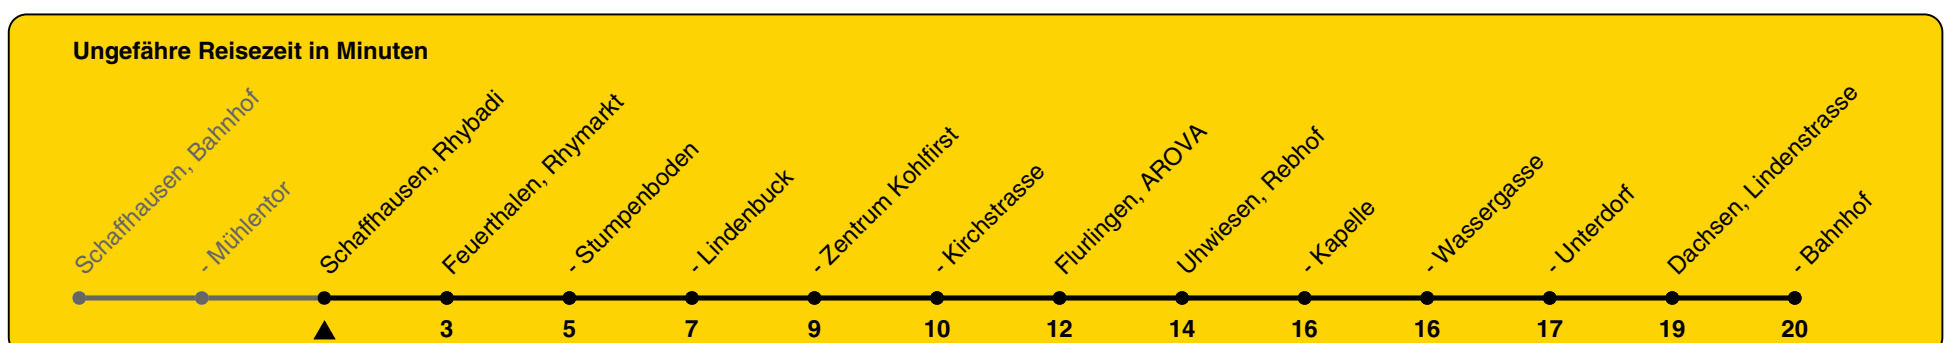

634

ZVV-Contact 0800 988 988 | zvv.ch

Zum Live-Fahrplan

Rhybadi

Richtung Dachsen, Bahnhof

h	Montag - Freitag	Samstag	Sonn- und Feiertag
5			
6	04		
7	04	04	
8	04	04	
9	04	04	
10	04	04	
11	04	04	
12	04	04	
13	04	04	
14	04	04	
15	04	04	
16	04	04	
17	04	04	
18	04	04	
19	04	04	
20	04	04	
21			
22			
23			
0			

Als Feiertage gelten: 25./26. Dez., 1./2. Jan., Karfreitag, Ostermontag, 1. Mai, Auffahrt, Pfingstmontag, 1. Aug.

Gültig von 10.12.2023 bis 14.12.2024

GEMEINSAM VORWÄRTS.