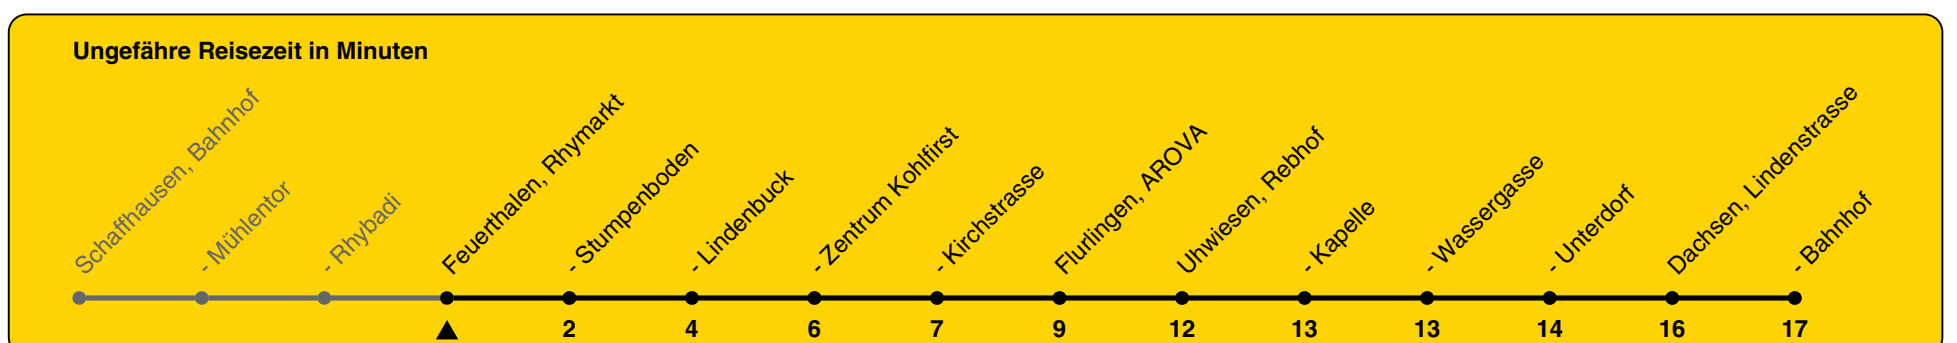

634

ZVV-Contact 0800 988 988 | zvv.ch

Zum Live-Fahrplan

Rhymarkt

Richtung Dachsen, Bahnhof

h	Montag - Freitag	Samstag	Sonn- und Feiertag
5			
6	07		
7	07	07	
8	07	07	
9	07	07	
10	07	07	
11	07	07	
12	07	07	
13	07	07	
14	07	07	
15	07	07	
16	07	07	
17	07	07	
18	07	07	
19	07	07	
20	07	07	
21			
22			
23			
0			

Als Feiertage gelten: 25./26. Dez., 1./2. Jan., Karfreitag, Ostermontag, 1. Mai, Auffahrt, Pfingstmontag, 1. Aug.

Gültig von 10.12.2023 bis 14.12.2024

GEMEINSAM VORWÄRTS.