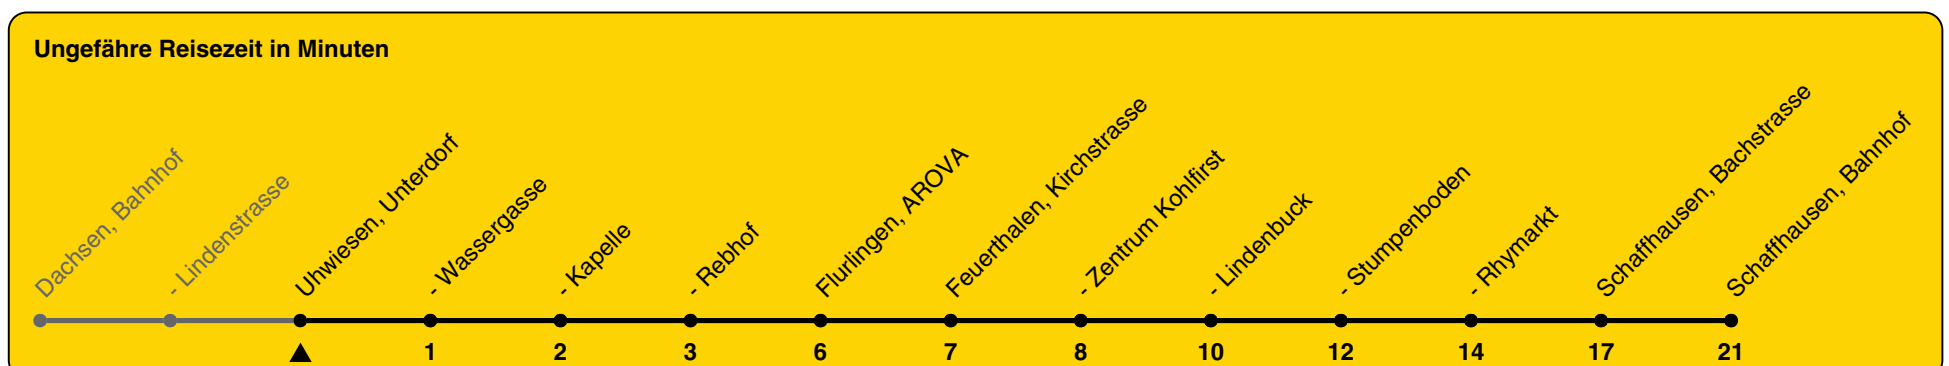

634

ZVV-Contact 0800 988 988 | zvv.ch

Zum Live-Fahrplan

Unterdorf

Richtung Schaffhausen, Bahnhof

h	Montag - Freitag	Samstag	Sonn- und Feiertag
5	37		
6	37	37	
7	37	37	
8	37	37	
9	37	37	
10	37	37	
11	37	37	
12	37	37	
13	37	37	
14	37	37	
15	37	37	
16	37	37	
17	37	37	
18	37	37	
19	37	37	
20			
21			
22			
23			
0			

Als Feiertage gelten: 25./26. Dez., 1./2. Jan., Karfreitag, Ostermontag, 1. Mai, Auffahrt, Pfingstmontag, 1. Aug.

Gültig von 10.12.2023 bis 14.12.2024

GEMEINSAM VORWÄRTS.

25.10.2023