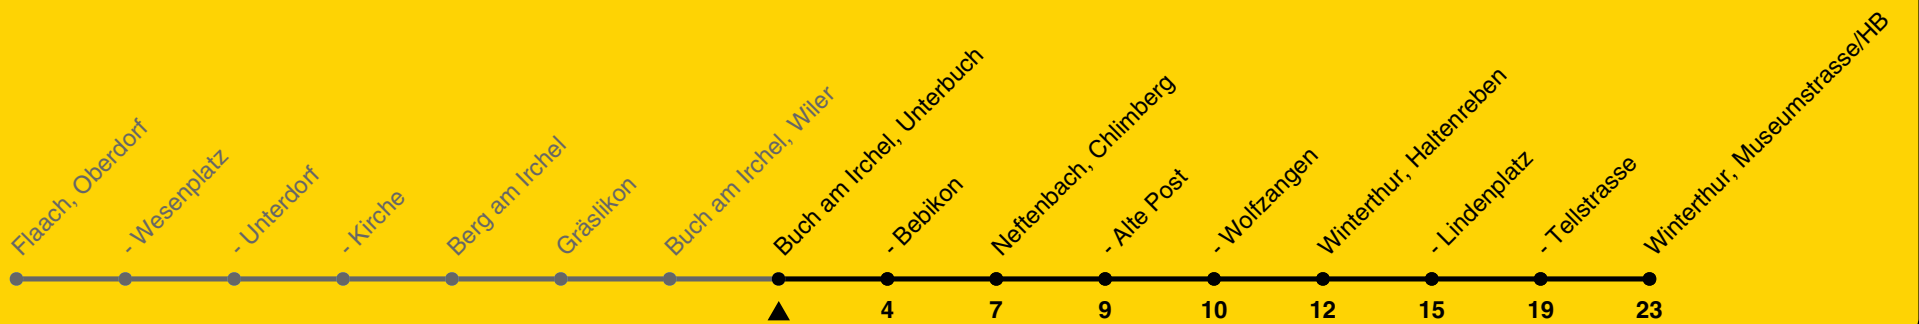

670

ZVV-Contact 0800 988 988 | zvv.ch

Zum Live-Fahrplan

Unterbuch

Richtung Winterthur, Museumstrasse/HB

h	Montag-Freitag	Samstag	Sonn- und Feiertag
5	33		
6	33		
7	33		
8			
9			
10			
11			
12			
13			
14			
15			
16			
17			
18			
19			
20			
21			
22			
23			
0			

Als Feiertage gelten: 25./26. Dez., 1./2. Jan., Karfreitag, Ostermontag, 1. Mai, Auffahrt, Pfingstmontag, 1. Aug.

Ungefähre Reisezeit in Minuten

Gültig von 10.12.2023 bis 14.12.2024

GEMEINSAM VORWÄRTS.

25.10.2023