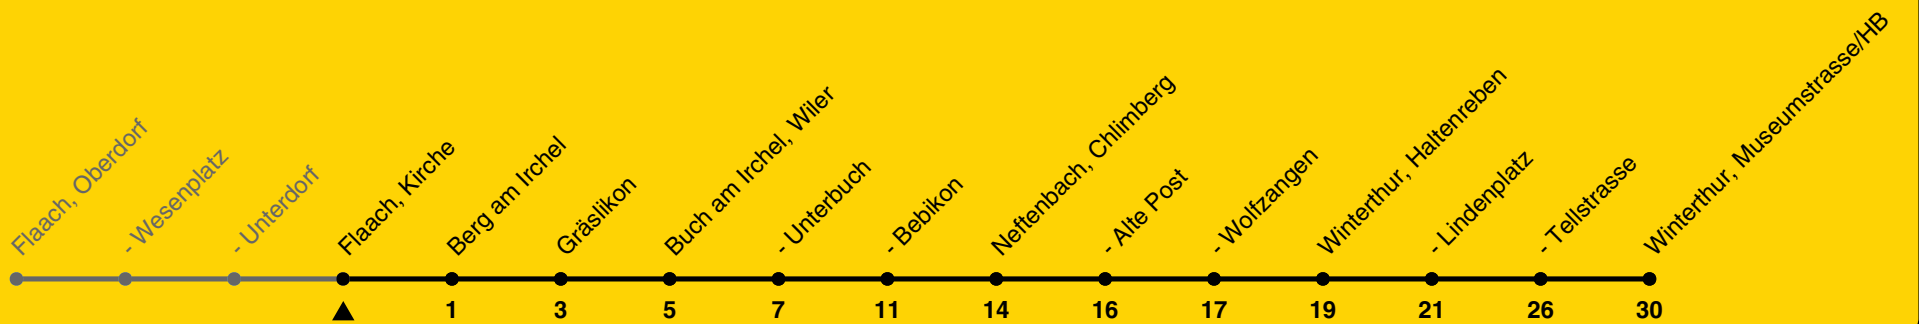

# 670

ZVV-Contact 0800 988 988 | zvv.ch

Zum Live-Fahrplan

Kirche

## Richtung Winterthur, Museumstrasse/HB

h	Montag-Freitag	Samstag	Sonn- und Feiertag
5	26		
6	26		
7	26		
8			
9			
10			
11			
12			
13			
14			
15			
16			
17			
18			
19			
20			
21			
22			
23			
0			

Als Feiertage gelten: 25./26. Dez., 1./2. Jan., Karfreitag, Ostermontag, 1. Mai, Auffahrt, Pfingstmontag, 1. Aug.

Ungefähre Reisezeit in Minuten

Gültig von 10.12.2023 bis 14.12.2024

GEMEINSAM VORWÄRTS.