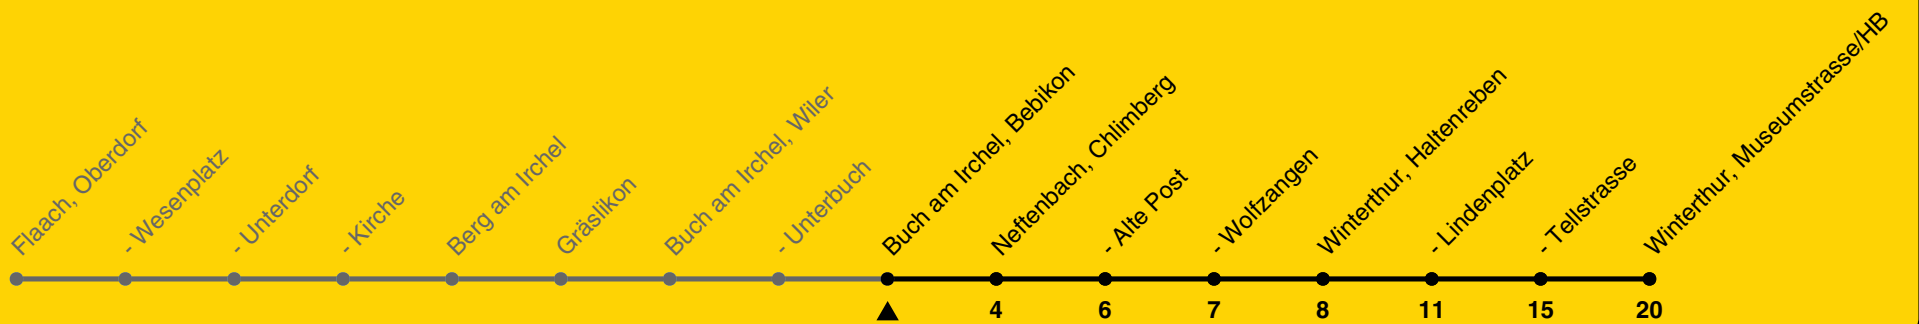

# 670

ZVV-Contact 0800 988 988 | zvv.ch

Zum Live-Fahrplan

Bebikon

## Richtung Winterthur, Museumstrasse/HB

h	Montag-Freitag	Samstag	Sonn- und Feiertag
5	36		
6	36		
7	36		
8			
9			
10			
11			
12			
13			
14			
15			
16			
17			
18			
19			
20			
21			
22			
23			
0			

Als Feiertage gelten: 25./26. Dez., 1./2. Jan., Karfreitag, Ostermontag, 1. Mai, Auffahrt, Pfingstmontag, 1. Aug.

Ungefähre Reisezeit in Minuten

Gültig von 10.12.2023 bis 14.12.2024

GEMEINSAM VORWÄRTS.

25.10.2023